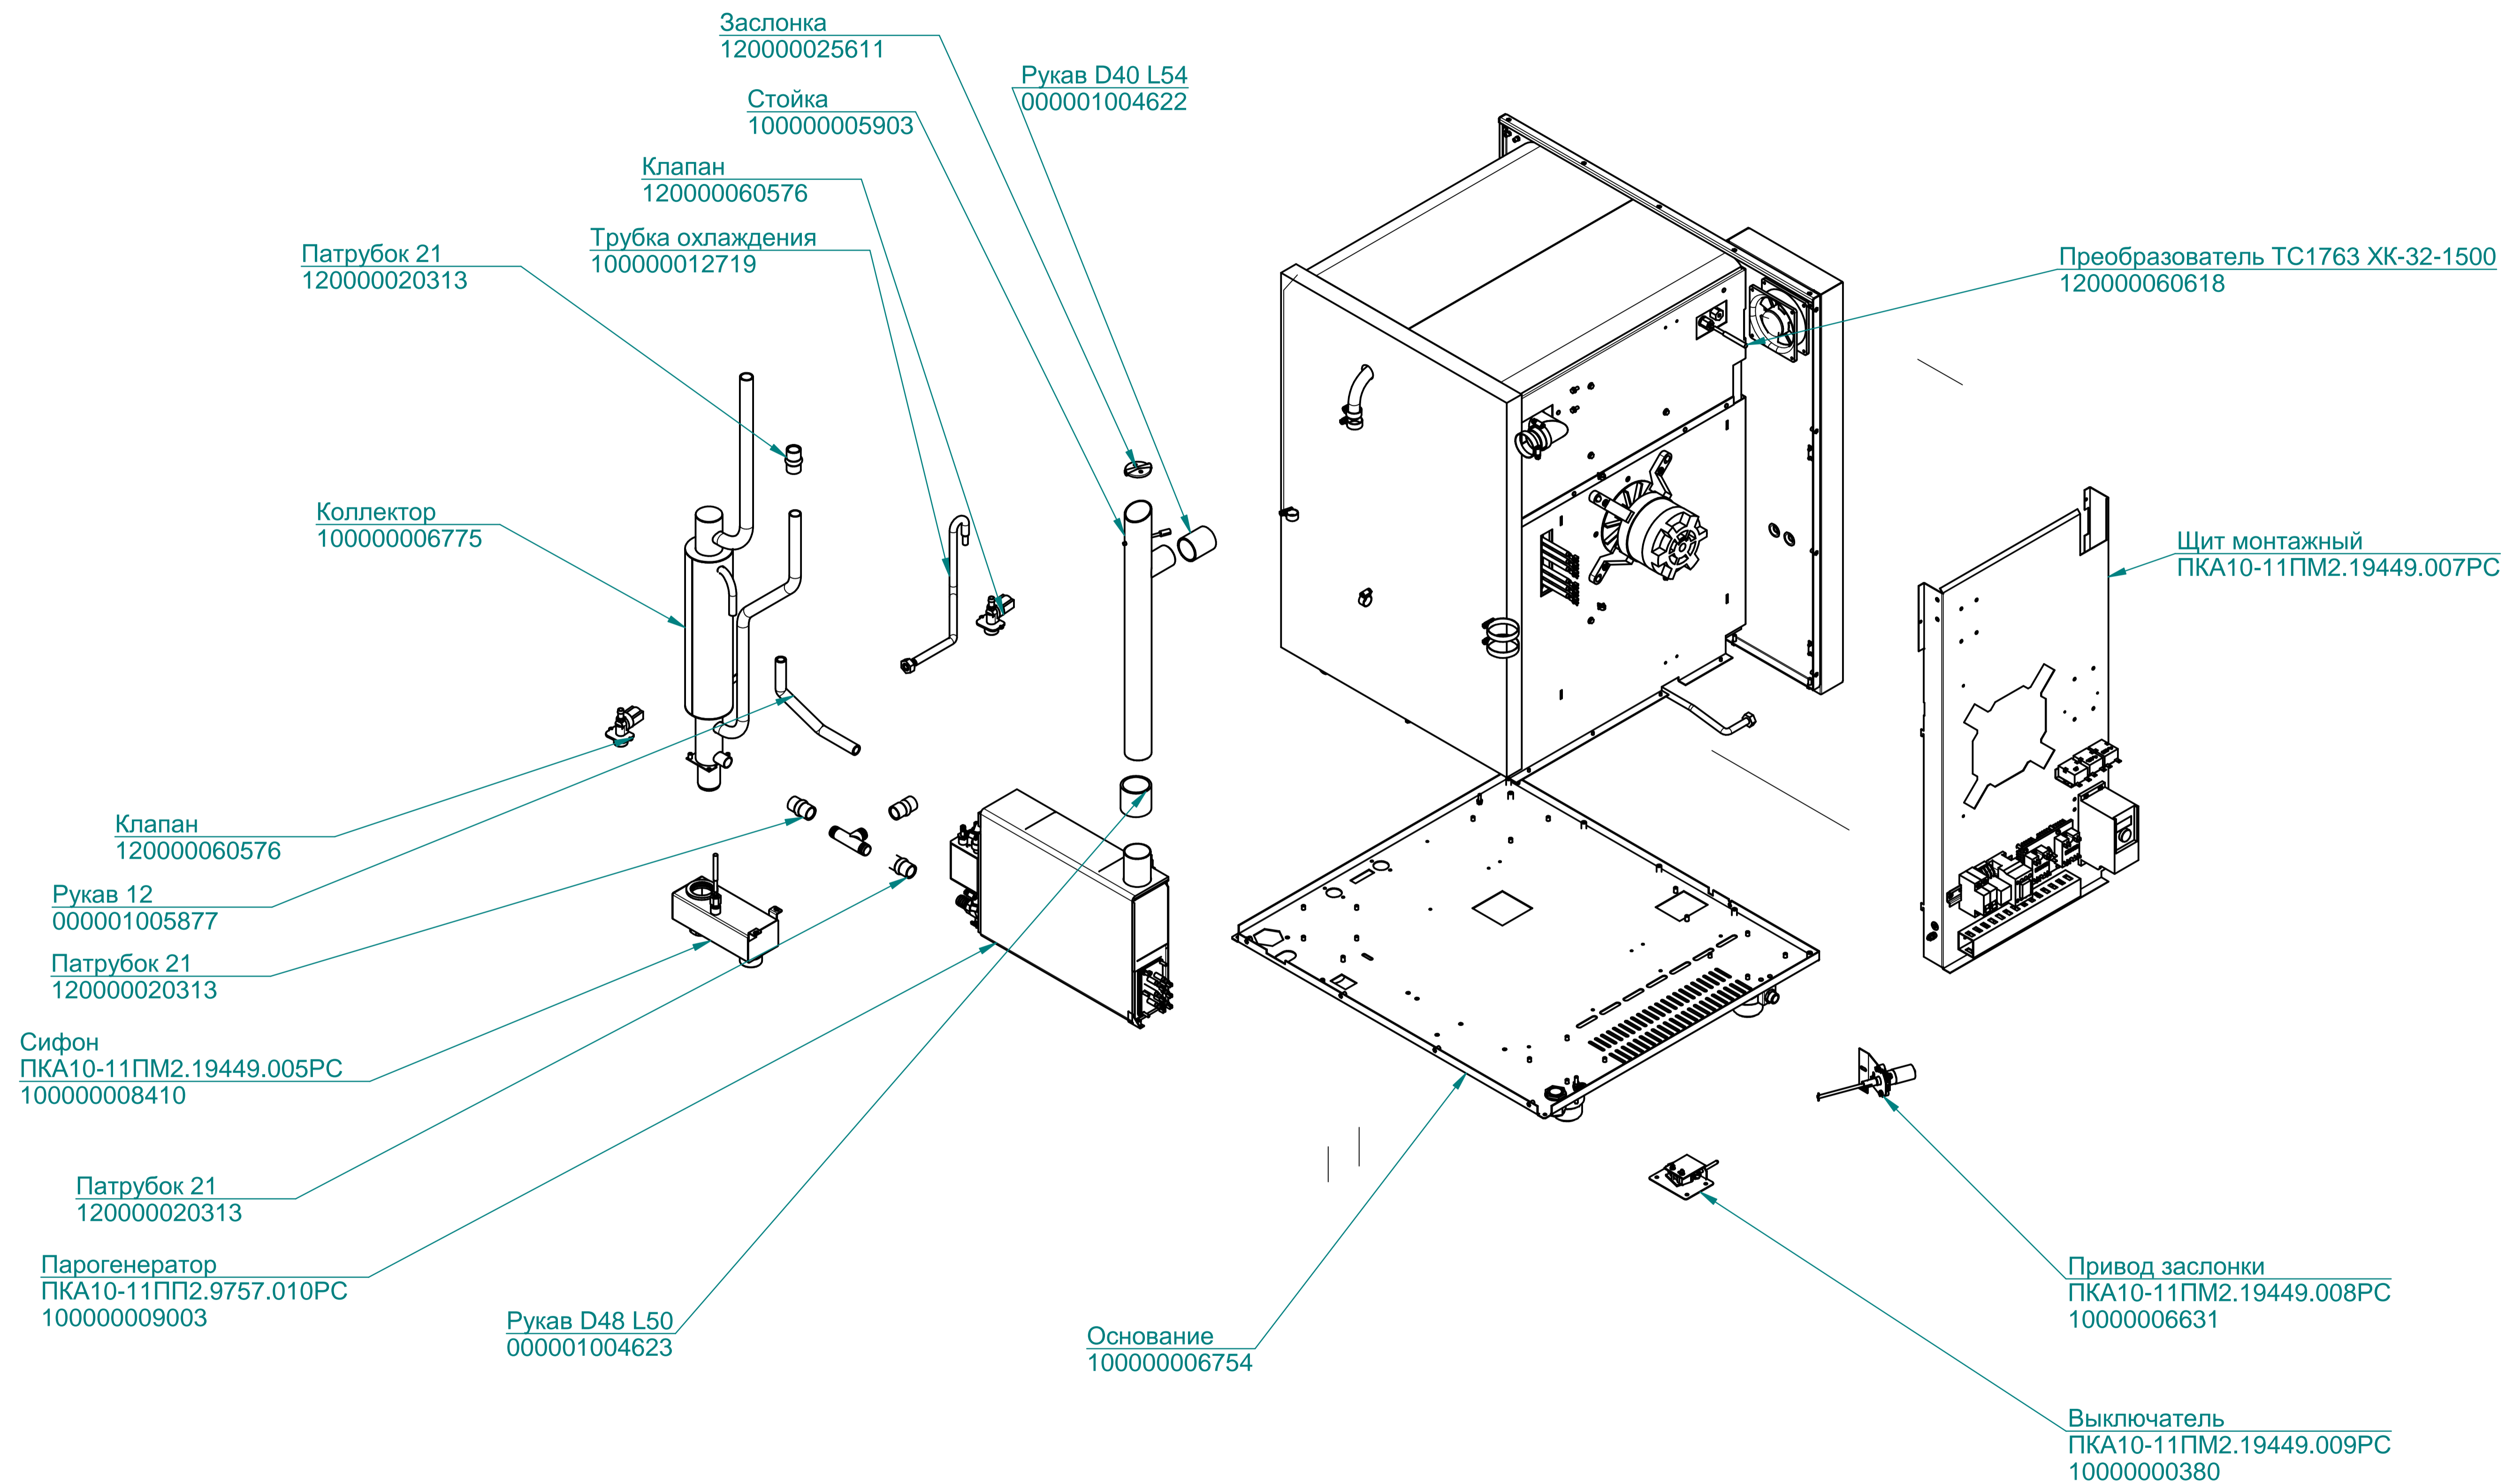

Уплотнитель L=170мм
000001001937

Уплотнитель L=88мм
000001001938

Стенка задняя
100000013561

Душ в комплекте
120000025516

Стенка боковая
100000003367

Панель управления
ПКА10-11ПМ2.19449.003РС
100000012097

Крыльчатка 350x110
110000025331

Модуль сборочный
ПКА10-11ПМ2.19449.001РС

Стенка боковая
100000003366

Язычок
120000213966

Колпак
120000020532

Лоток
100000012179

Лоток
100000011728

Держатель полок
100000003363

Дверка
ПКА10-11ПМ2.19449.002РС
100000011727

Стойка
100000000669

Пружина
1200000025193

Стенка промежуточная
100000006176

Держатель полок
100000003362

Пружина
120000060469

Шайба
120000070045

Корпус замка
120000212968

Шайба
120000070044

Накладка
100000004752

Стекло в сборе
100000011740

Ручка
120000025968

Крышка
120000025969

Лоток дверки
100000011743

ПКА10-11ПМ2.19449.003РС

Пароконвектомат
ПКА10-1/1ПМ2

Элп Общепит
vsezip.ru