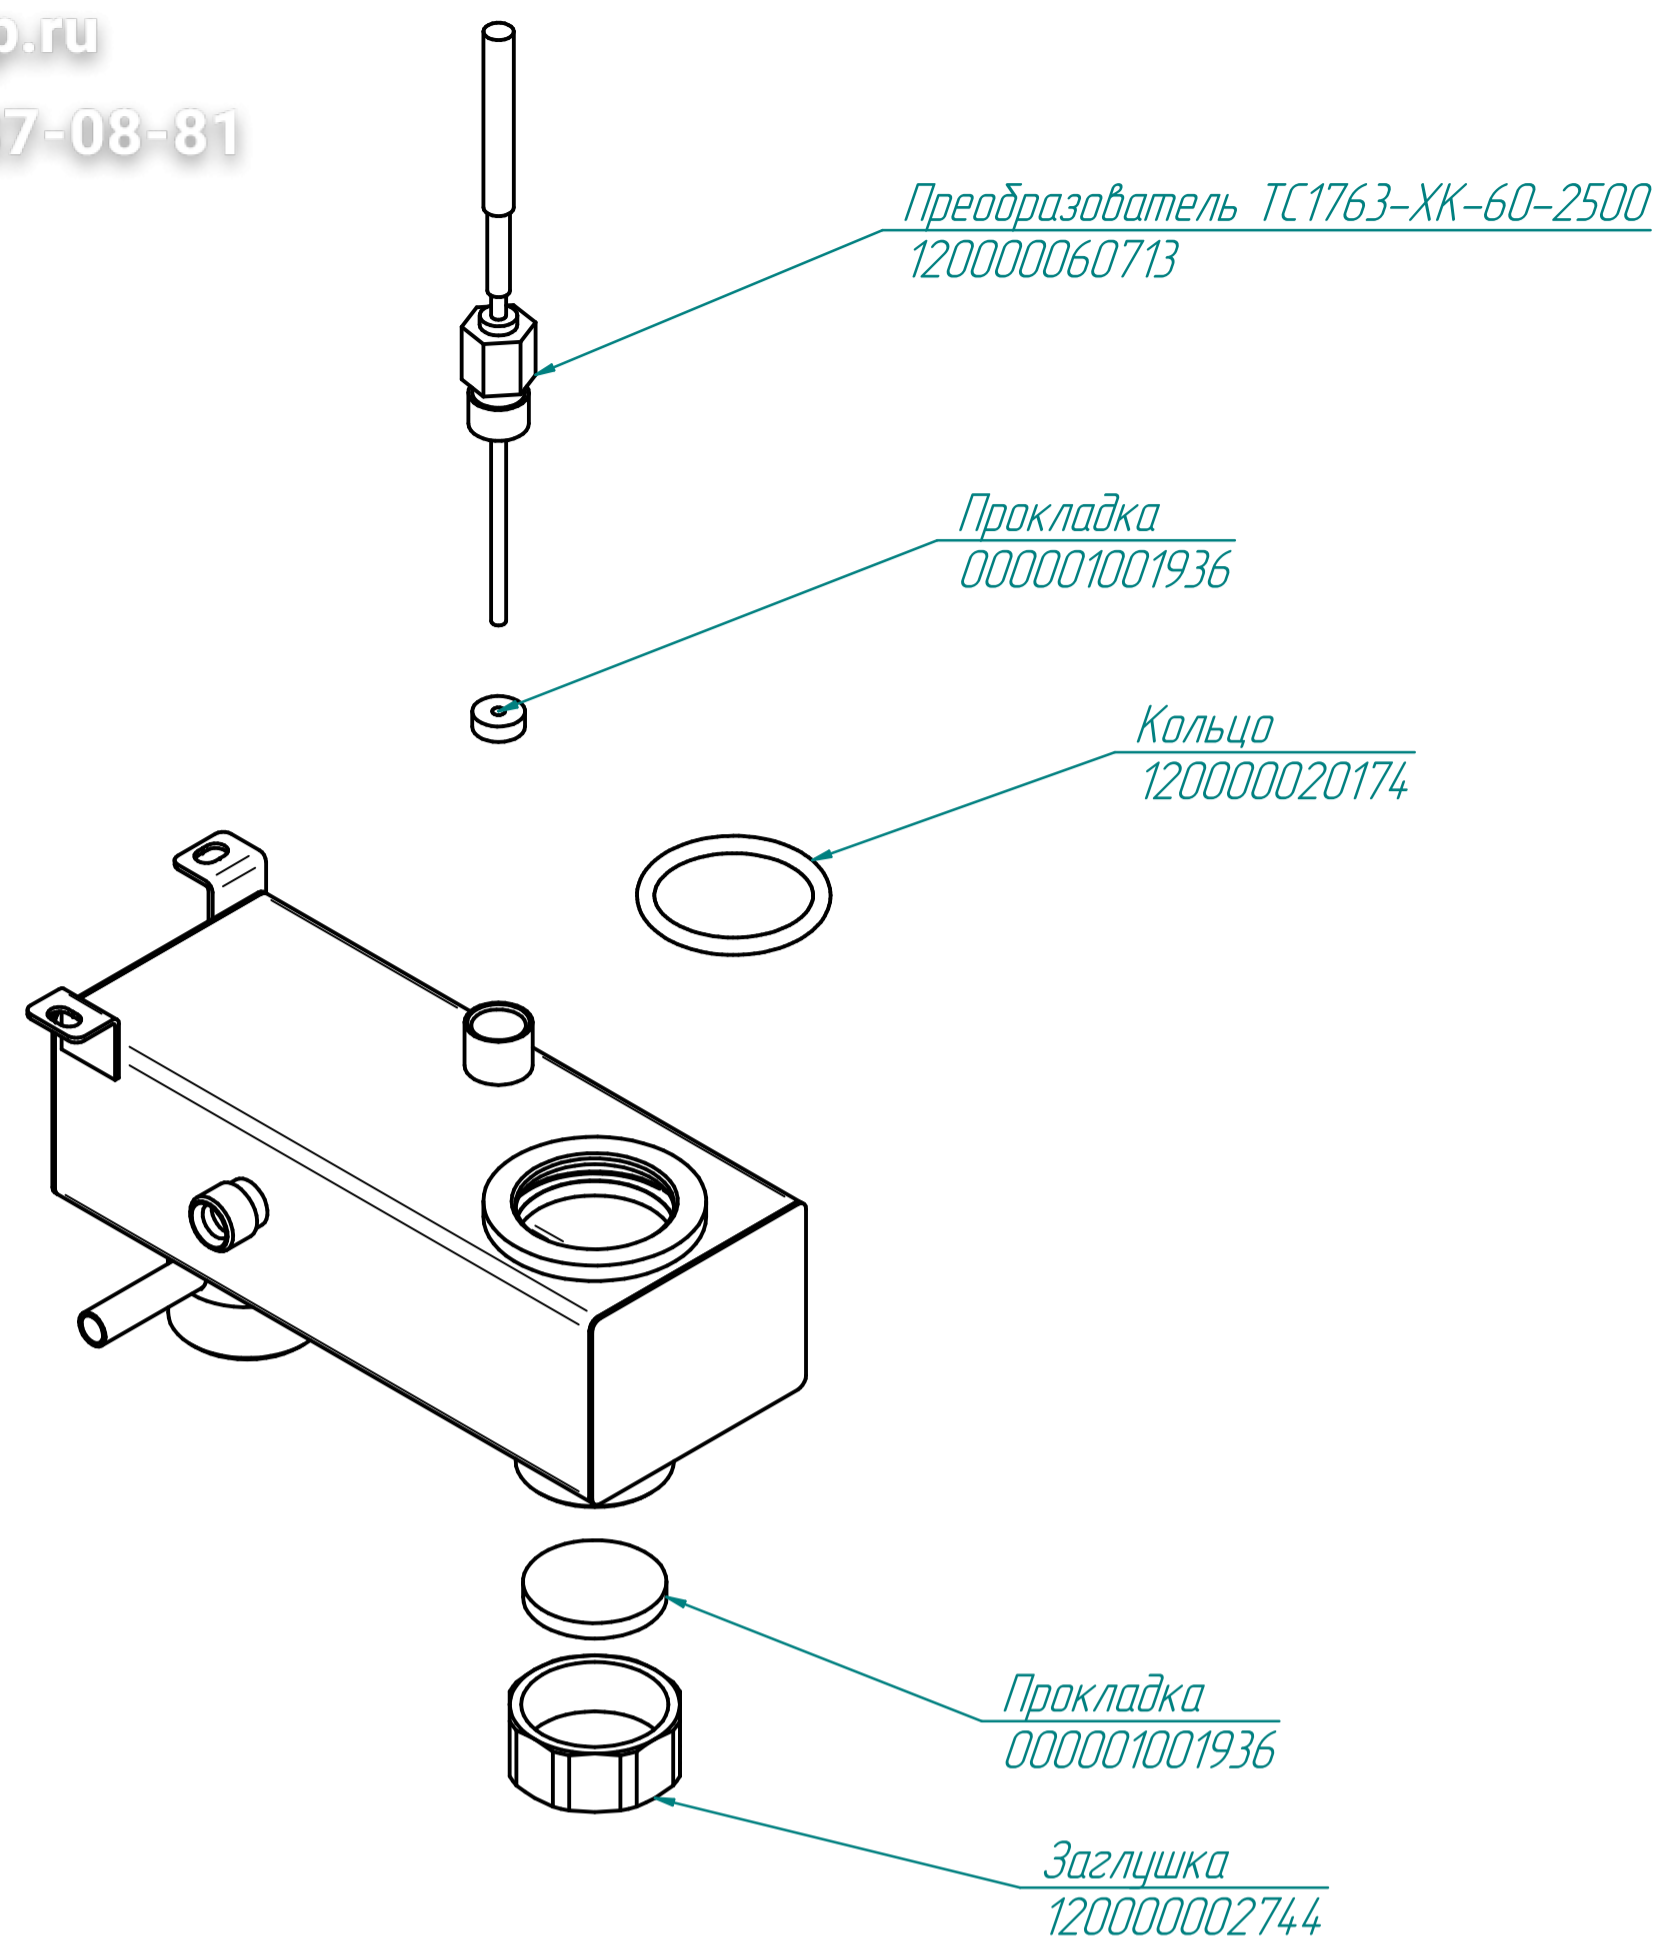

ПКА10-11ПМ2.19449.005РГ

Пароконвектомат
ПКА10-1/1ПМ2

Вит Общепит

vsezip.ru

+7(812)987-08-81