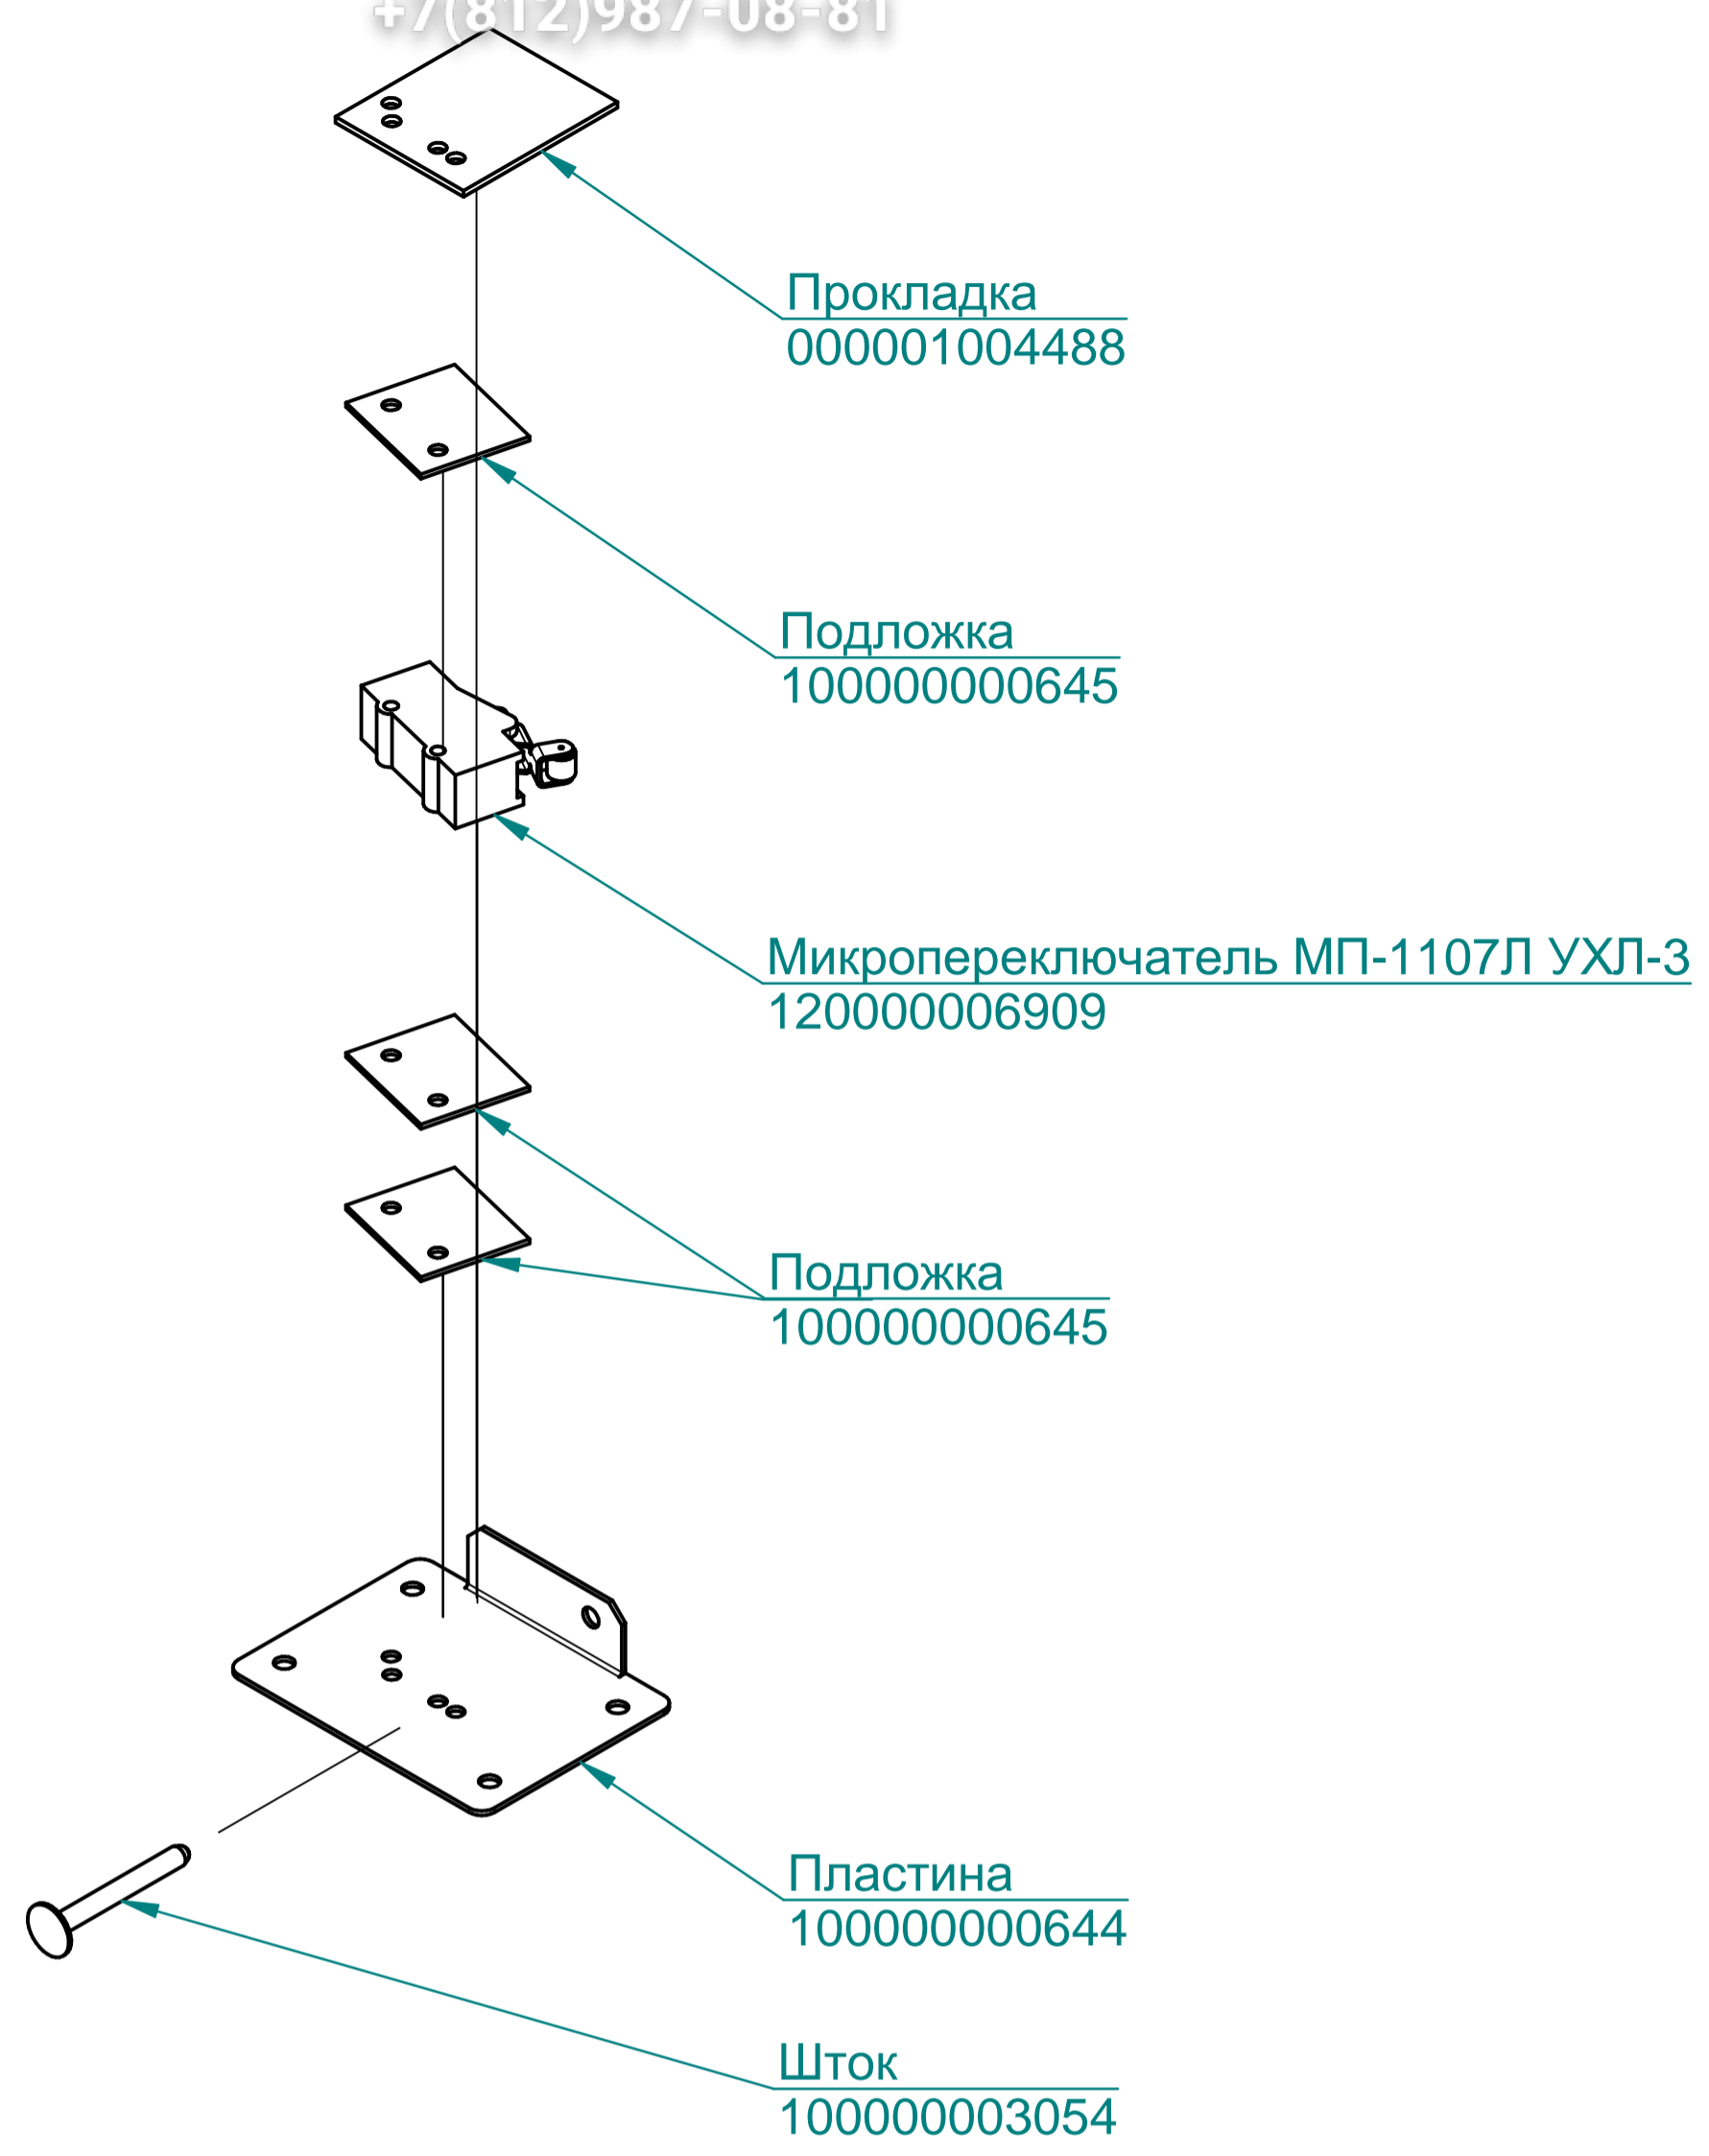

+7(812)987-08-81