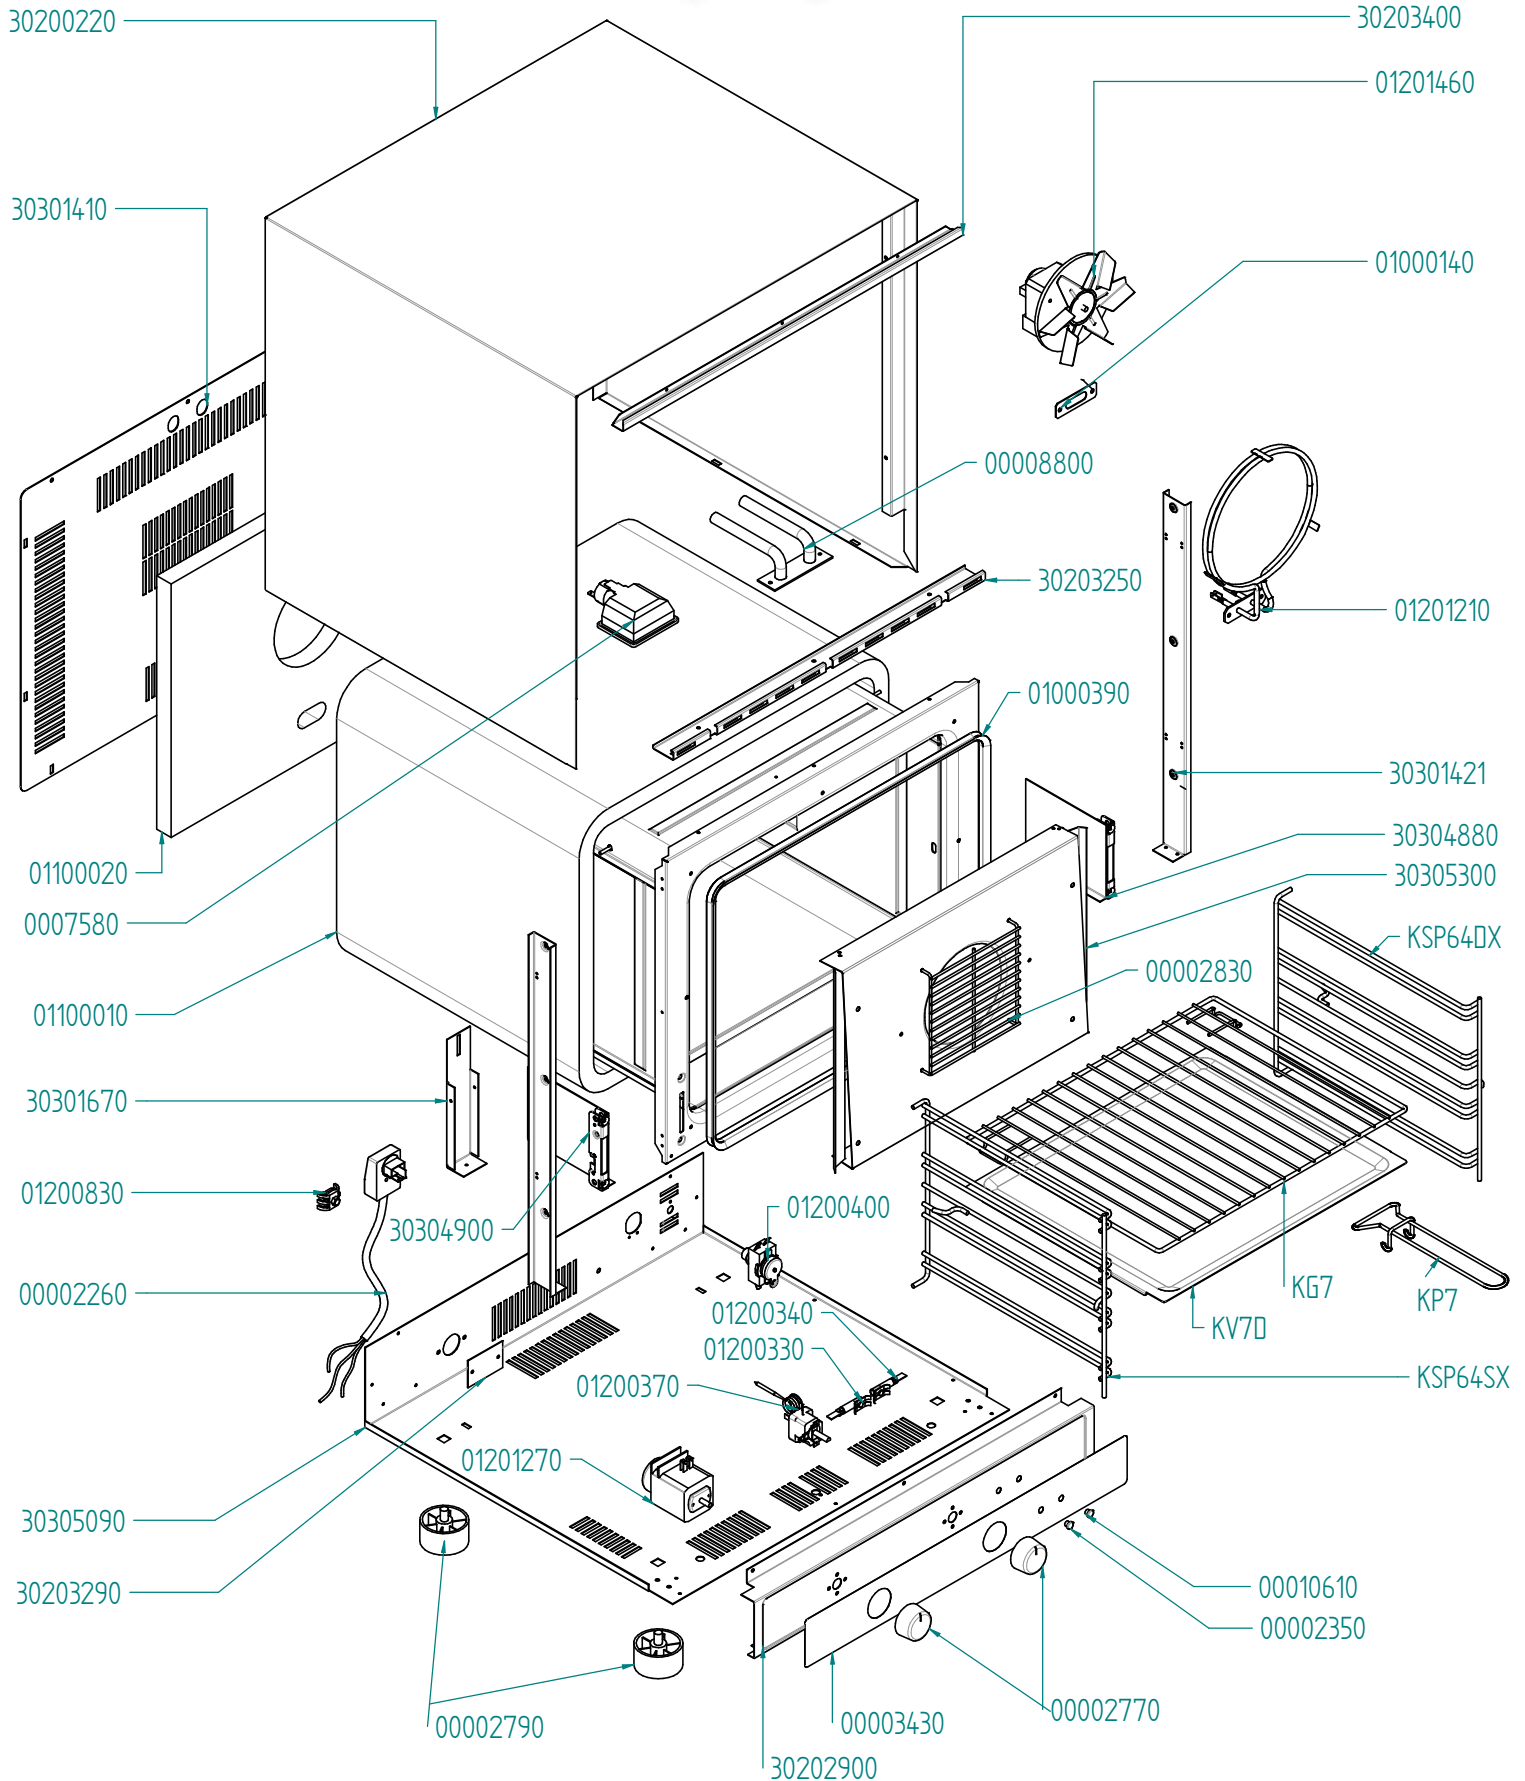

tipo documento:

ESPLOSO - EXPLODED VIEW - VUE ECLATEE - EXPLOSIONSPPLAN -  
EXPLOSIONADO VISTA EXPLODIDA

cod. identificazione

X:\Sgg\PRODOTT\Fam. 1 - FORNI\FORNO  
ELETTRICO\LEka\ESPLOSI - Forno Elettrico 40  
60 90 - LEka\Exploded view EKF620S rev.0

Preparazione: M.F. (DB)

Verifica: S.A. (DB3)

Approvazione: M.G. (RUT)

tipo documento: ESPLOSO - EXPLODED VIEW - VUE ECLATEE - EXPLOSIONSPAN - EXPLOSIONADO VISTA EXPLODIDA	cod. identificazione X:\Sgg\PRODOTT\Fam. 1 - FORN\FORNO ELETTRICO\Eka\ESPLOSI - Forno Elettrico 40 60 90 - LEka\Exploded view EKF620S rev.0
titolo documento/identificazione: EKF 620 S	data 24/02/14
revisione: Prima emissione - Rev. 0	pag.