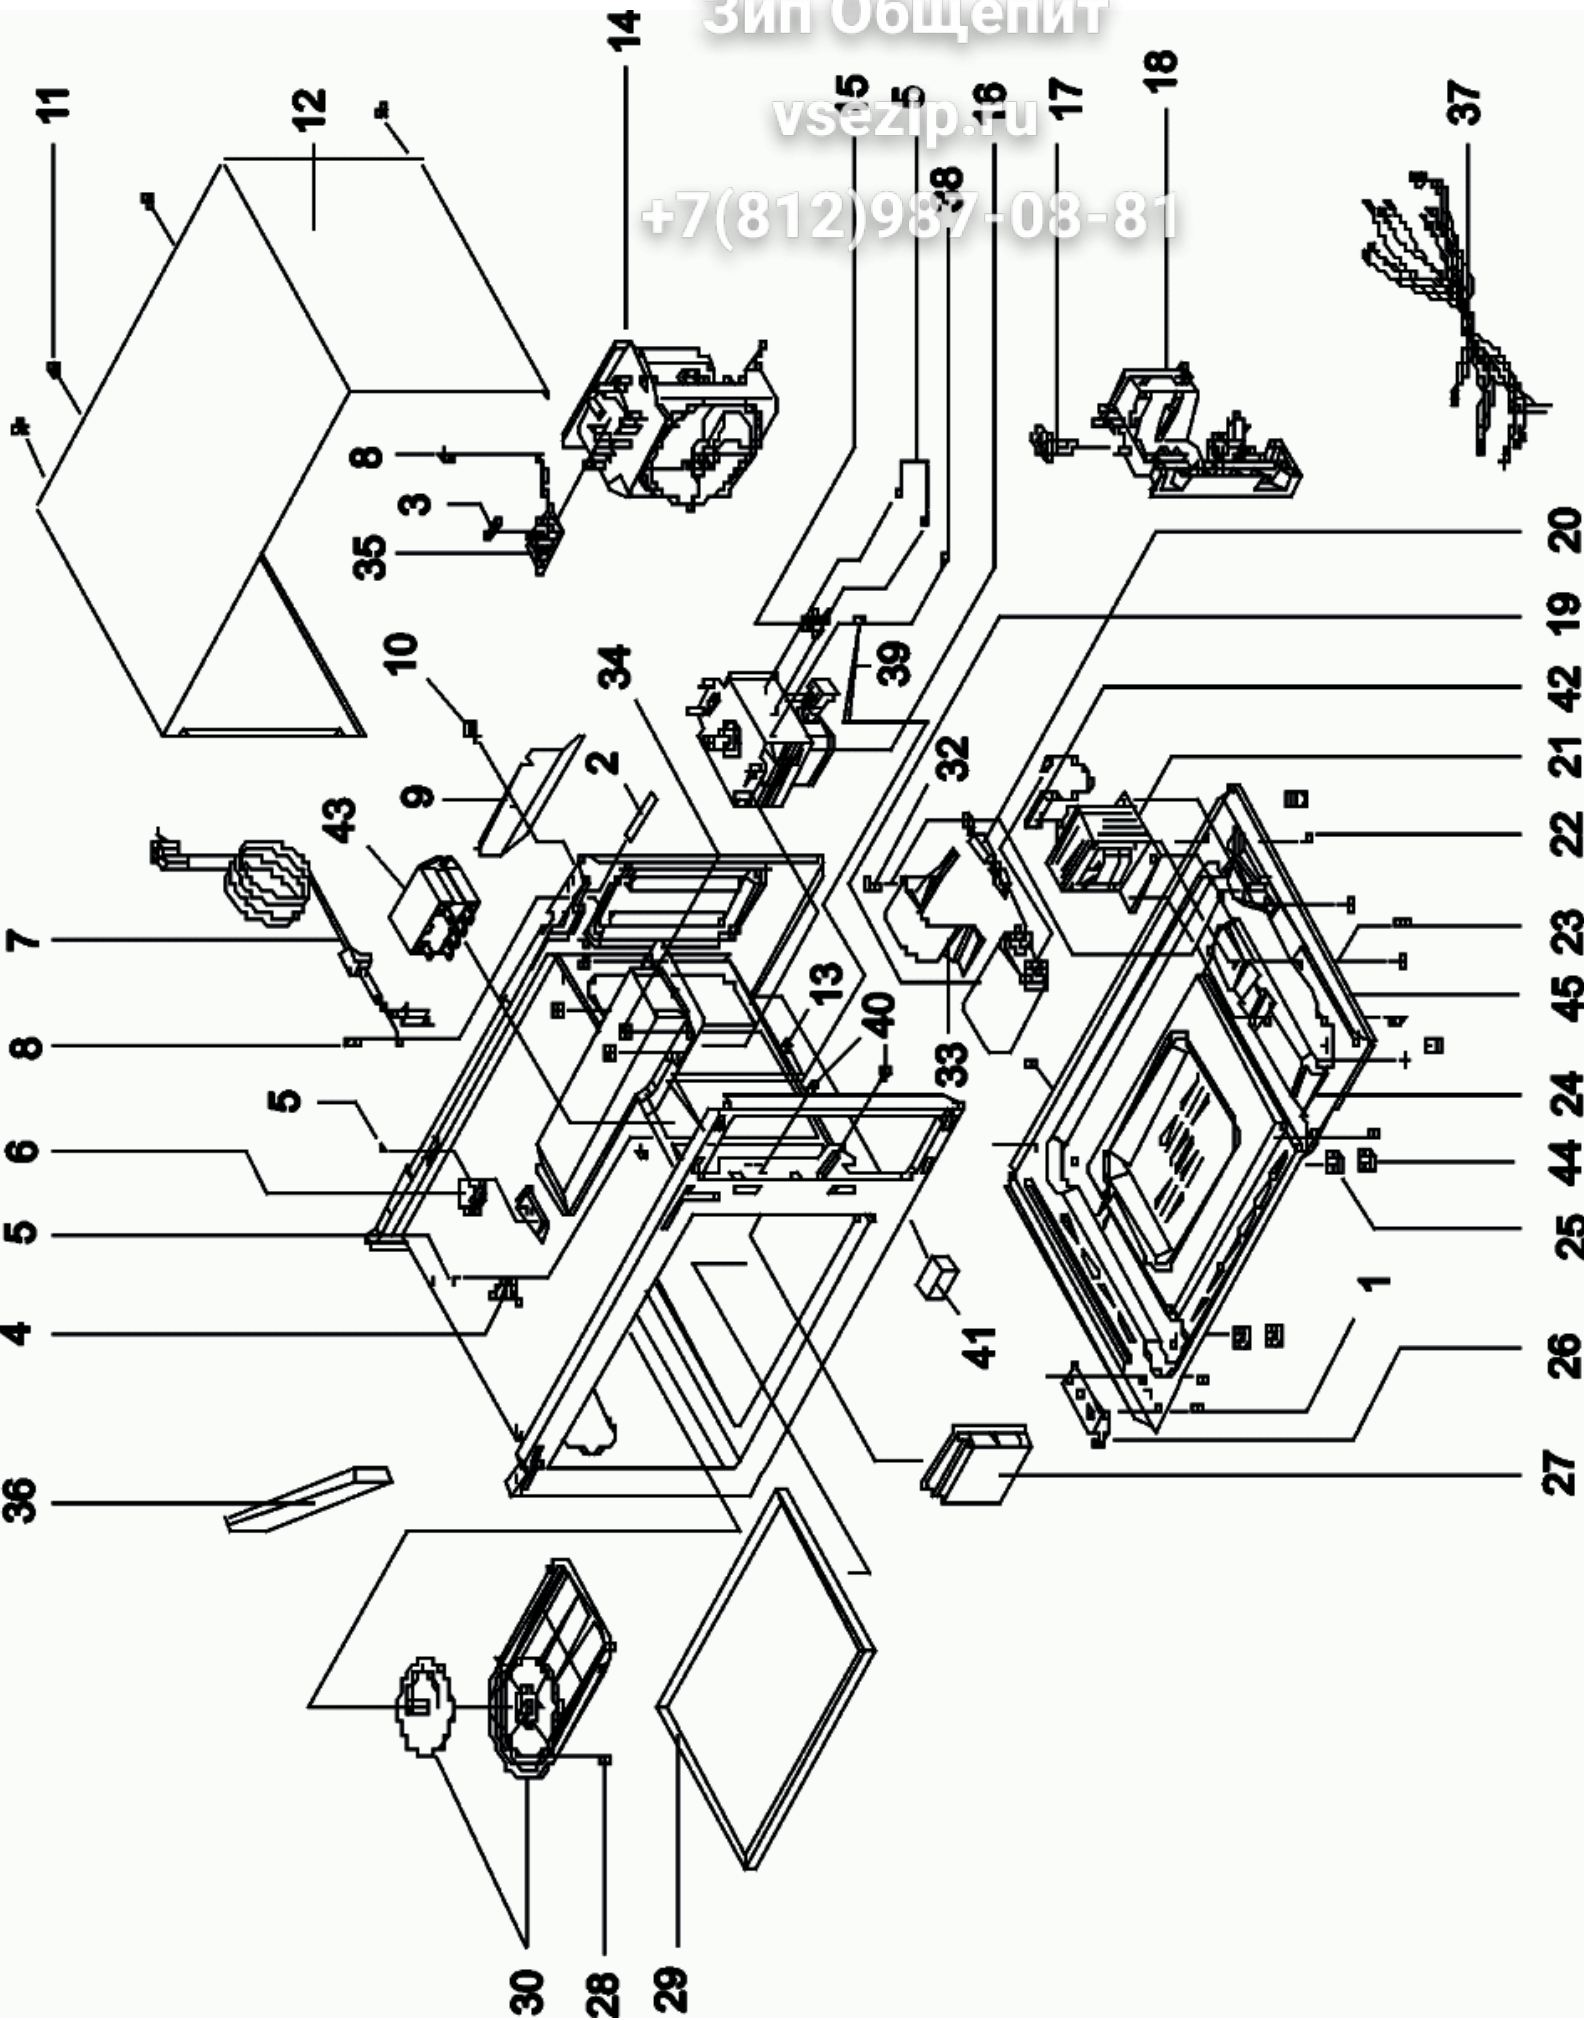

+7(812)987-08-81

Seite	Pos	Kredtor Artikel Nr.	GB
001	001	56001455	TOUCH PANEL ASSY
001	002	56001472	BOARD, HV/LV
001	003	56001210	SCREW
002	001	56001423	DOOR ASSY
002	002	12002624	KIT, SPRING/LATCH/CHOKE COVER
002	003	56001217	SCREW
002	004	12002870	KIT, DOOR HANDLE
002	005	56001406	WINDOW, INNER
003	001	56001470	SCREW
003	003	56001475	FUSE, 12 A
003	004	56001426	FUSE, THERMAL- CAVITY
003	005	56001230	SCREW
003	006	56001460	MOTOR, ANTENNA
003	007	56001476	POWER CORD (EU)
003	008	56001461	SCREW
003	009	56001428	AIR DEFLECTOR- REAR
003	010	56001210	SCREW
003	011	56001151	SCREW
003	012	56001429	WRAPPER
003	013	56001210	SCREW
003	014	56001459	BLOWER MOTOR ASSY
003	015	56001432	THERMAL CUTOUT, MAG
003	016	56001462	MAGNETRON
003	017	56001463	LAMP/ SOCKET ASSY
003	018	56002011	SWITCH, INTERLOCK ASSY
003	019	56001464	CAPACITOR
003	020	56001436	DIODE
003	021	56001465	TRANSFORMER, HV
003	022	56001151	SCREW
003	023	56001222	SCREW
003	025	56001224	FOOT, BASE
003	026	56001439	HINGE, BOTTOM
003	027	56001440	AIR GUIDE
003	028	56001450	RIVET ASSY
003	029	56001441	TRAY ASSY
003	030	12002625	KIT, COVER/STIRRER BLADE/RIVETS
003	032	56001153	SCREW
003	033	56001218	BRACKET, CAPACITOR
003	034	56001051	NUT, HINGE
003	035	56001468	FUSE BLOCK / FILTER ASSY
003	037	56001478	HARNESS MAIN
003	038	56001151	SCREW
003	039	56001447	SUPPORT
003	040	56001470	SCREW
003	042	56001474	FUSE, HV
003	043	56001480	RELAY ASSY
003	044	56001482	FOOT COVER