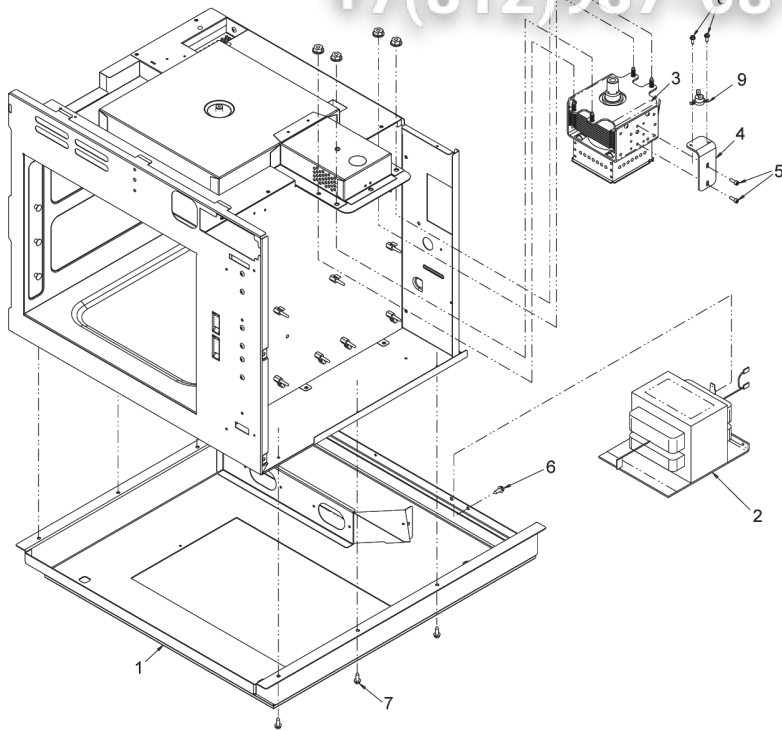

Зип Общепит

BASE / MAGNETRON TRANSFORMER

+7(812)987-08-81