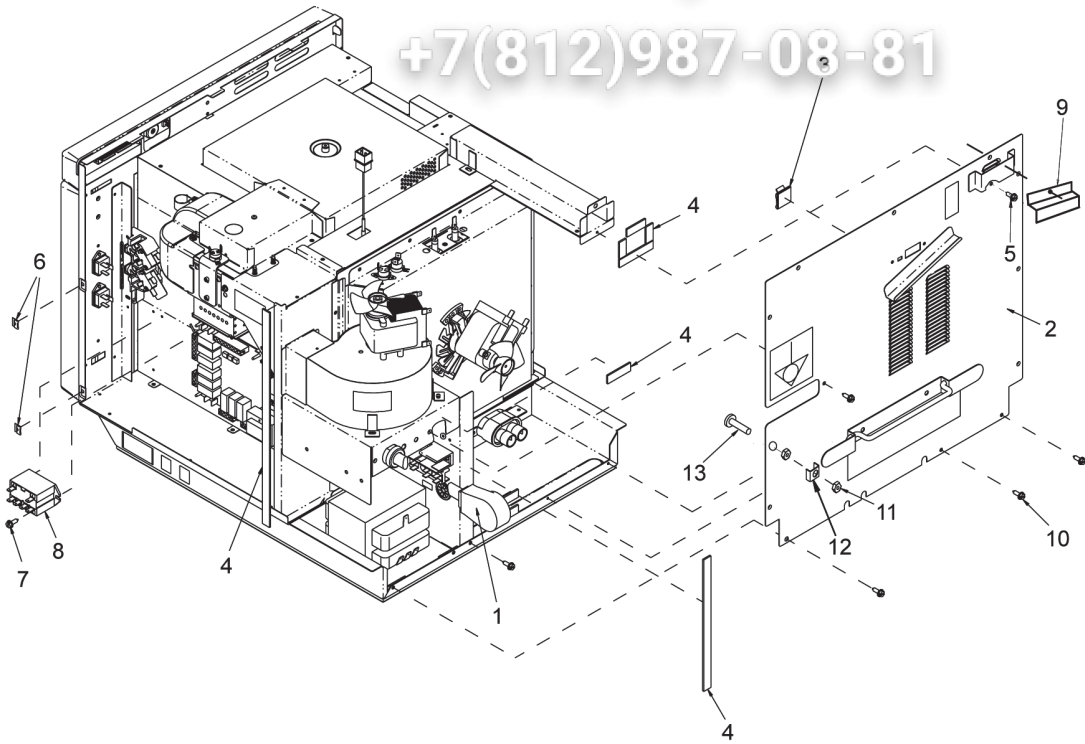

Зип Общепит

REAR PANEL / POWER CORD / POWER RELAY

+7(812)987-08-81