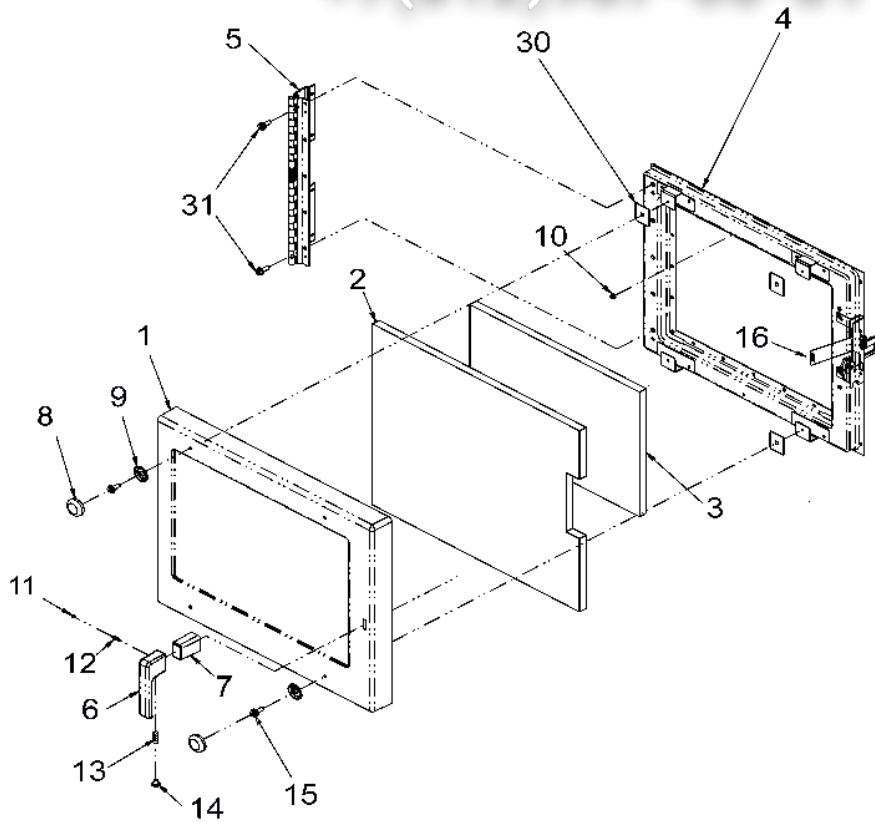

Зип Общепит

vsezip.ru

DOOR / DOOR HANDLE

+7(812)987-08-81