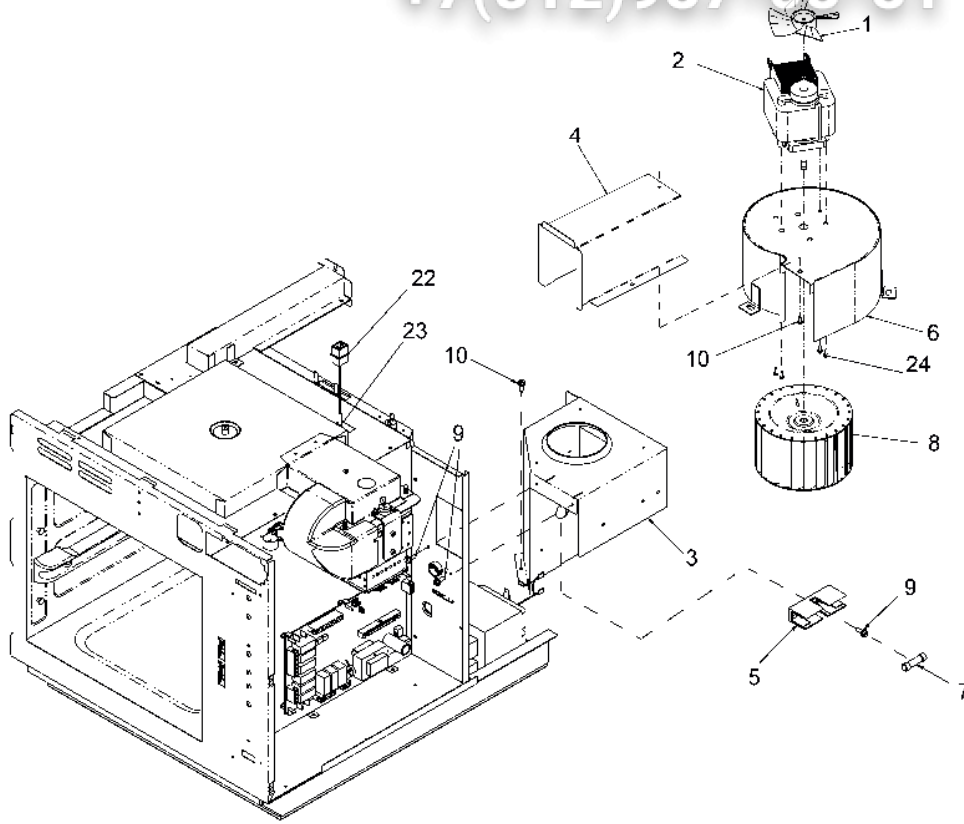

Зип Общепит

vsezip.ru

BLOWER MOTOR / FUSE BLOCK

+7(812)987-08-81