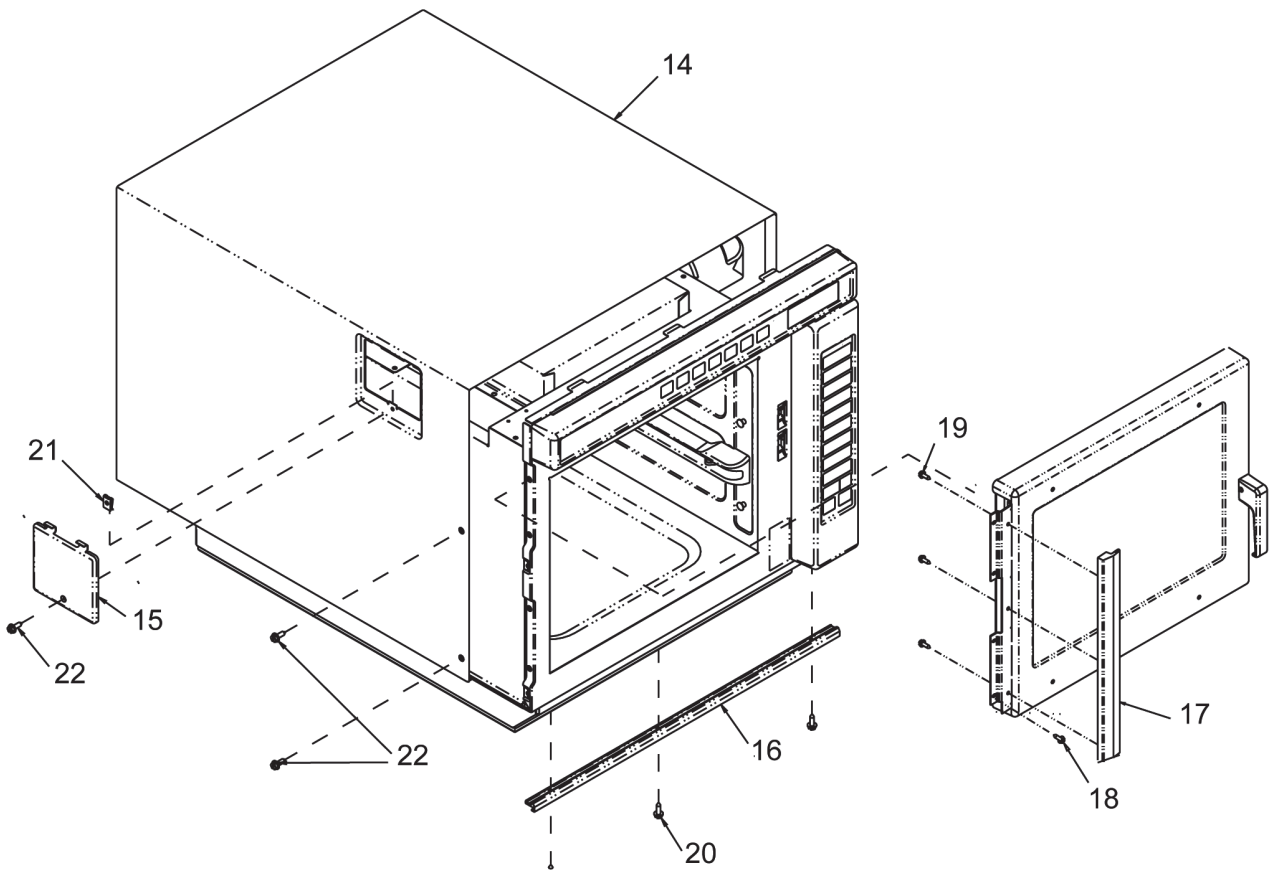

OUTERCASE / HINGE COVER