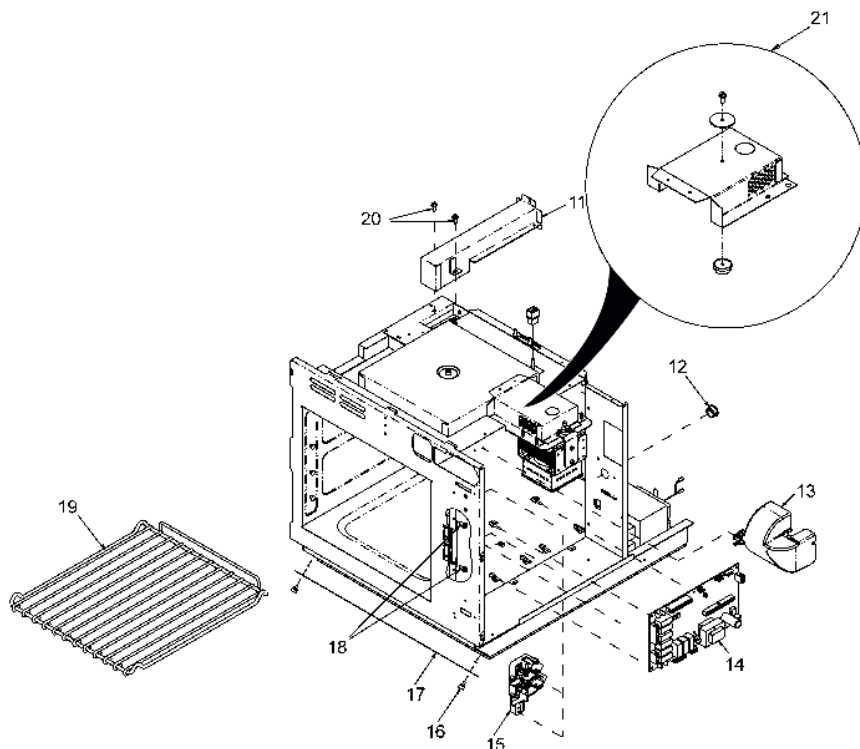

HV BOARD / INTERLOCK