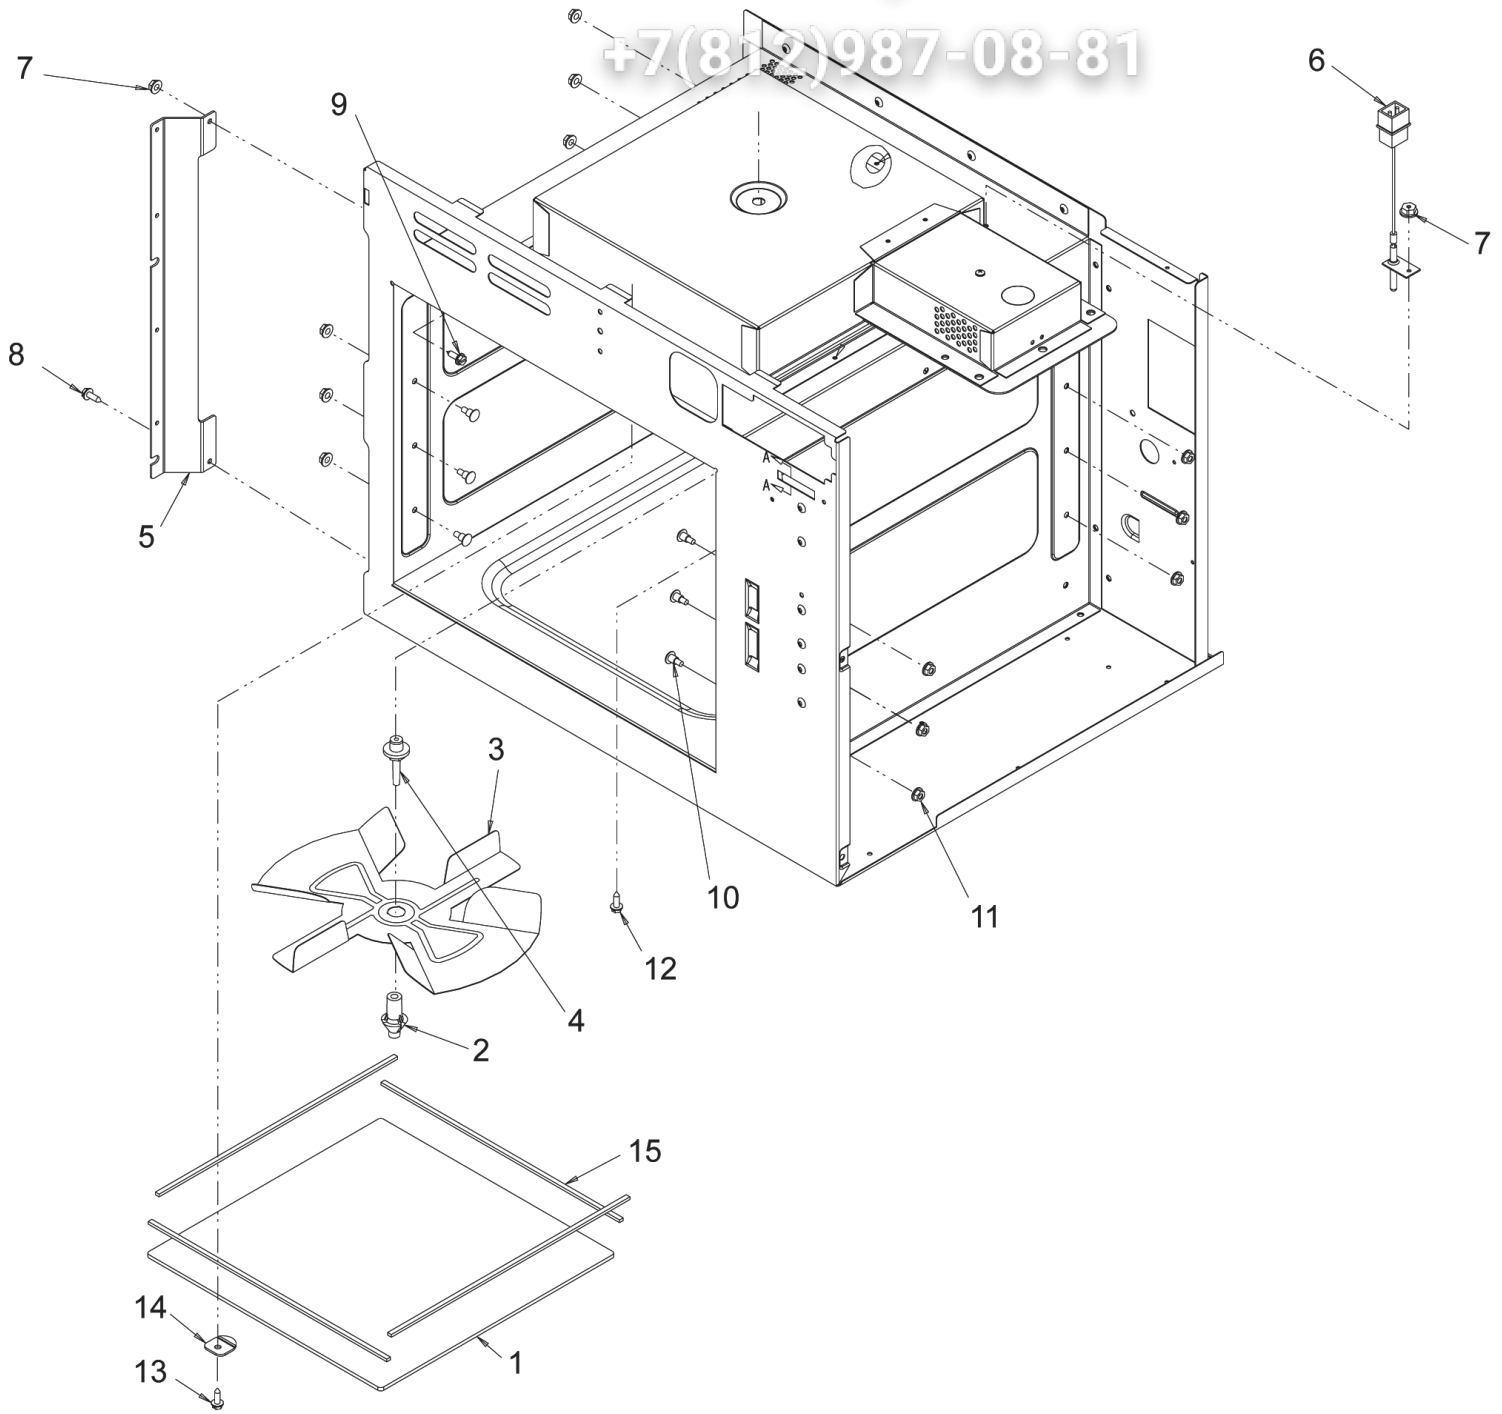

vsezip.ru

+7(812)987-08-81

Seite	Pos	Kredtor Artikel Nr.	GB
001	001	59002096	BASEPAN ASSY, ACE14
001	002	59002087	TRANSFORMER, HV
001	003	59002081	MAGNETRON
001	004	13080901	BRKT - TCO MTG
001	005	M0229916	SCREW-TC
001	006	12990526	SCREW-SM/HEX RoHS
001	007	12991605	SCREW
001	008	13041602	SCREW
001	009	B5684121	THERMAL CUTOUT
001	010	59002182	HARNESS - WIRING
001	011	M0571003	BUSHING-SNAP
001	012	12990526	SCREW-SM/HEX RoHS
001	013	59001208	SCREW, HEX HEAD
001	014	13045501	NUT-#6 KEPS
001	015	M0272503	WASHER, #6 LOCK
001	016	13042201	SCREW
001	017	13069001	BRKT- CAPACITOR
001	018	12992305	SCREW-TF/HEX RoHS
001	019	59002153	CAPACITOR-.74
001	020	R9800022	KIT, DIODE
001	021	12990524	SCREW-SM/HEX RoHS
001	022	12136503	BLOCK-1 POLE FUSE
001	023	12990607	SCREW
001	024	M0805102	FUSE-15A
001	025	13045501	NUT-#6 KEPS
001	026	12130001	FILTER-LINE
001	027	M0293511	STUD 6
002	001	B5706704	BLADE, FAN
002	002	10773308	MOTOR-BLOWER
002	003	12000816	BLOWER BRACKET
002	004	10977801	TRANSITION-BLOWER
002	005	10091101	BLOCK-FUSE
002	006	10797203	SCROLL WELD
002	007	M0805203	FUSE-20A
002	008	C3670809	WHEEL-BLOWER
002	009	12990522	SCREW-SM/HEX RoHS
002	010	12990526	SCREW-SM/HEX RoHS
002	011	12002901	FLUE DUCT WELD
002	012	M0571001	BUSHING-SNAP
002	013	12018102	DUCT-MAG/WVGD
002	014	59004051	BOARD, HV
002	015	12360509	SWITCH - INTERLOCK
002	016	13042901	SCREW-THUMB RoHS
002	017	10853102	GRILLE-AIR INLET
002	018	12876603	SCREW
002	019	12523203	RACK GUIDE ASSY
002	020	12990526	SCREW-SM/HEX RoHS
002	021	14080012	KIT, TUNING STUB- ACE
002	022	12000202	SENSOR-TEMP
002	023	13045501	NUT-#6 KEPS
002	024	12992305	SCREW-TF/HEX RoHS
003	001	59001511	DOOR, OUTER
003	002	59001720	INSULATION, DOOR- LARGE
003	003	59001719	INSULATION, DOOR- SMALL
003	004	12002760	KIT, INNER DOOR W/LATCH & CAPS
003	005	59001869	HINGE, DOOR
003	006	12490902	HANDLE-DOOR
003	007	12576901	INSERT-HANDLE
003	008	M0295503	CAP - SCREW
003	009	M0295502	WASHER-CAP SCREW
003	010	13045502	NUT -#8 KEPS
003	011	12360703	PLUG-HOLE
003	012	59002036	SCREW SET CONE RoHS
003	013	13047001	SCREW-SET/DOG RoHS
003	014	M0310305	PLUG-WHITE BUTTON
003	015	13042701	SCREW-TC/HOLT RoHS
003	016	59001721	SPRING, LATCH
003	017	59002099	TOUCH PANEL TOP
003	018	59002093	TOUCH PANEL SIDE