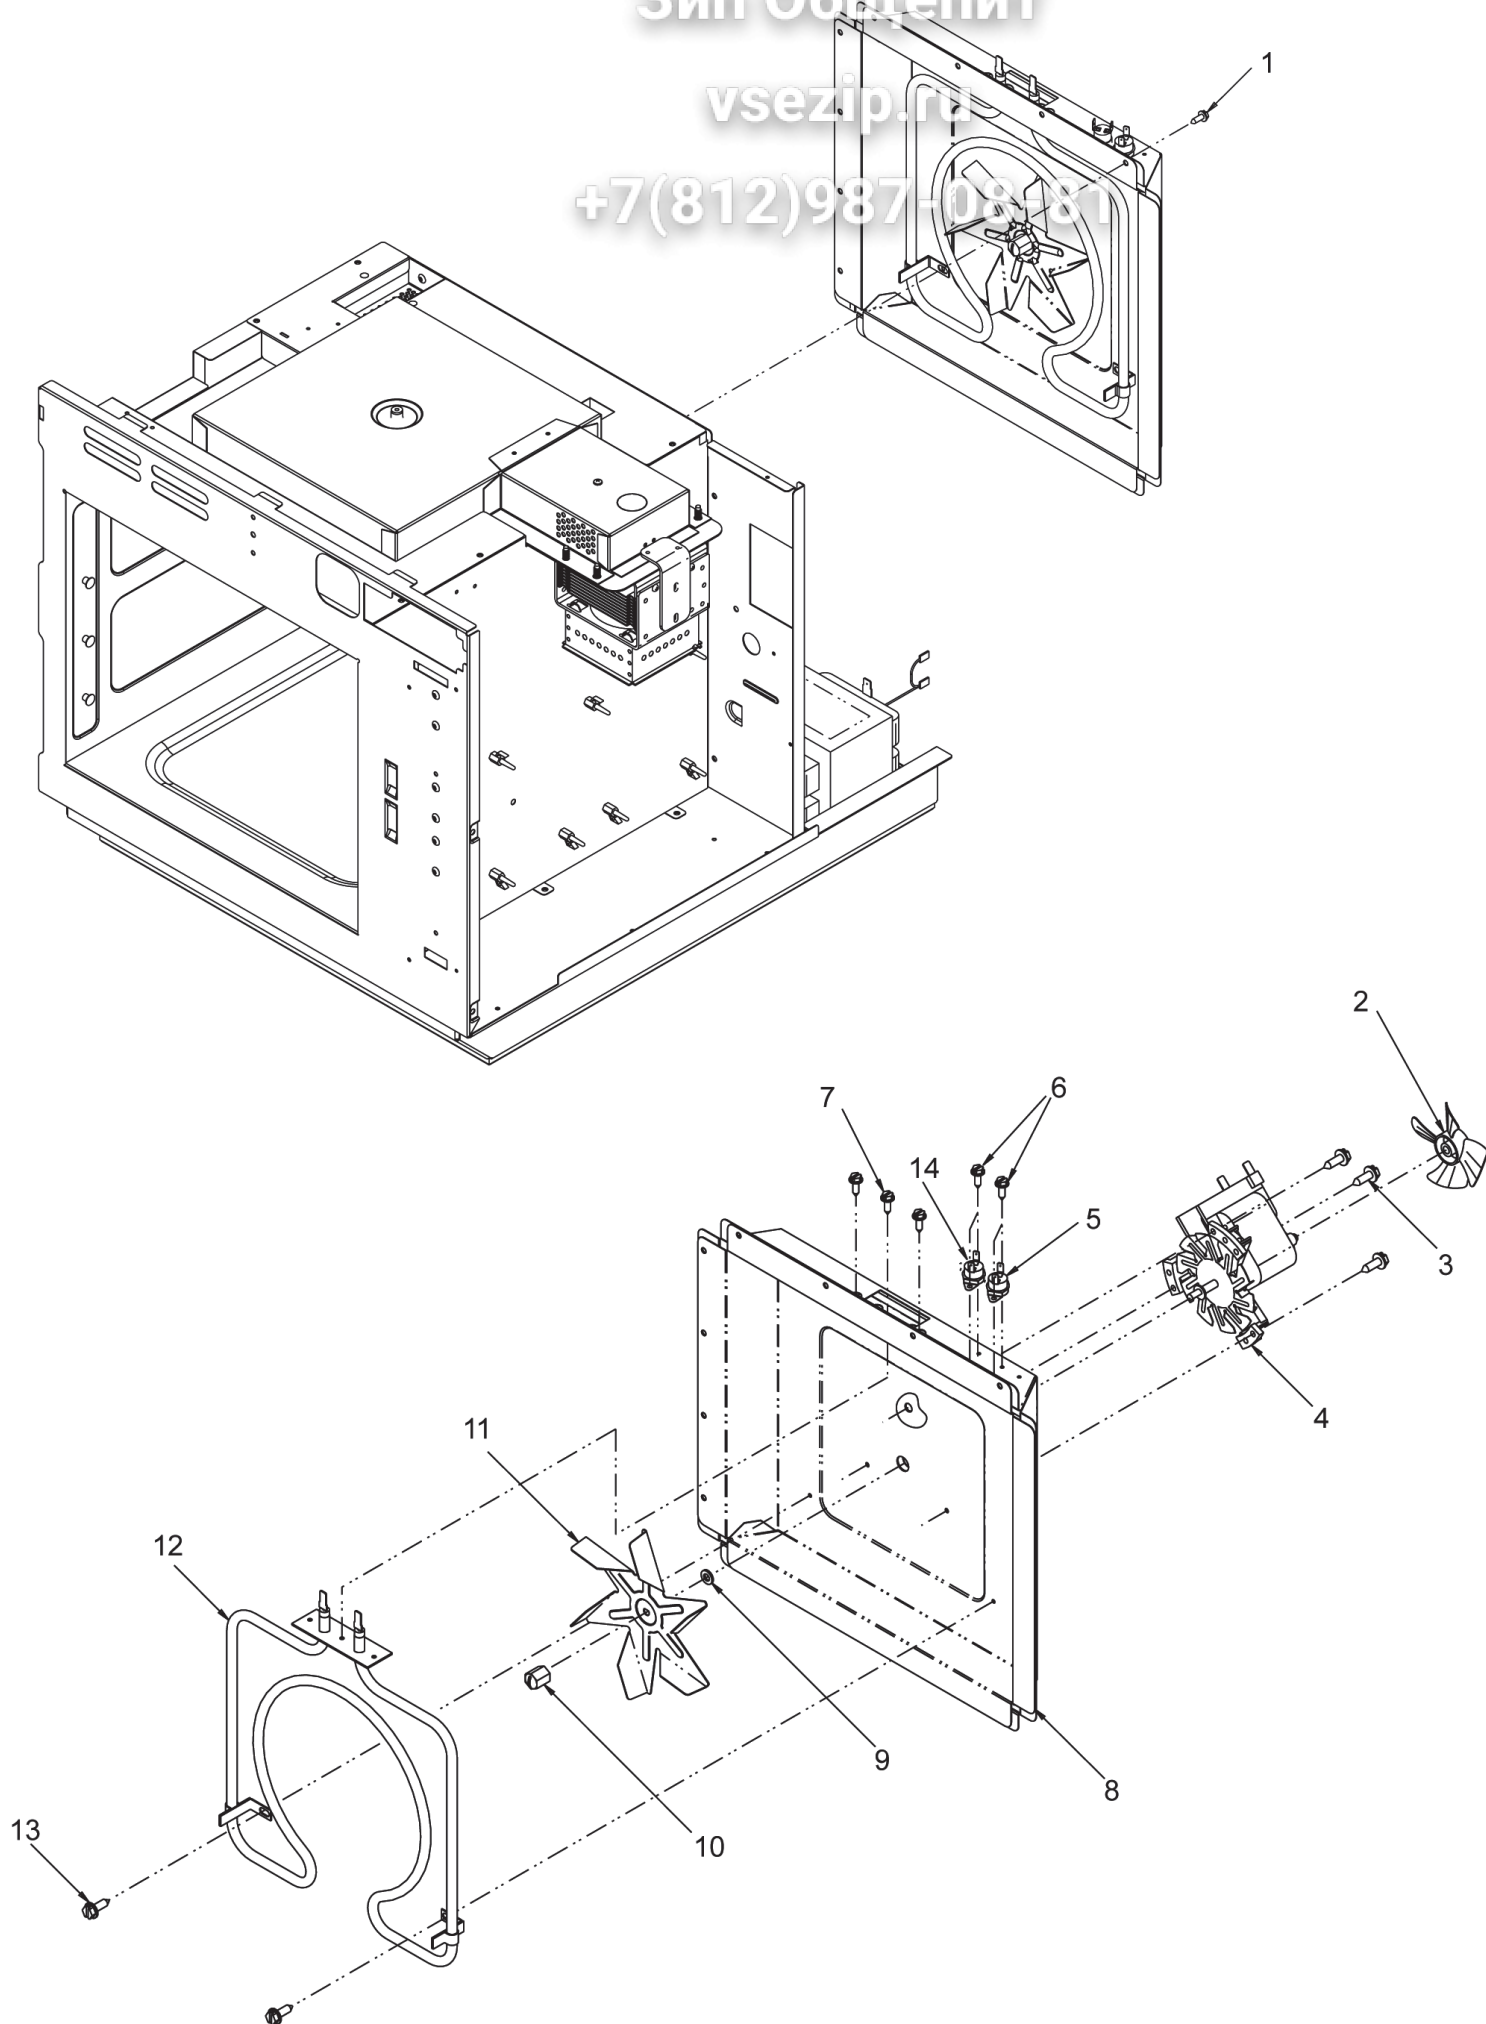

HEATER BOX / CONVECTION MOTOR

Зип Общепит

vsezip.ru

+7(812)987-08181