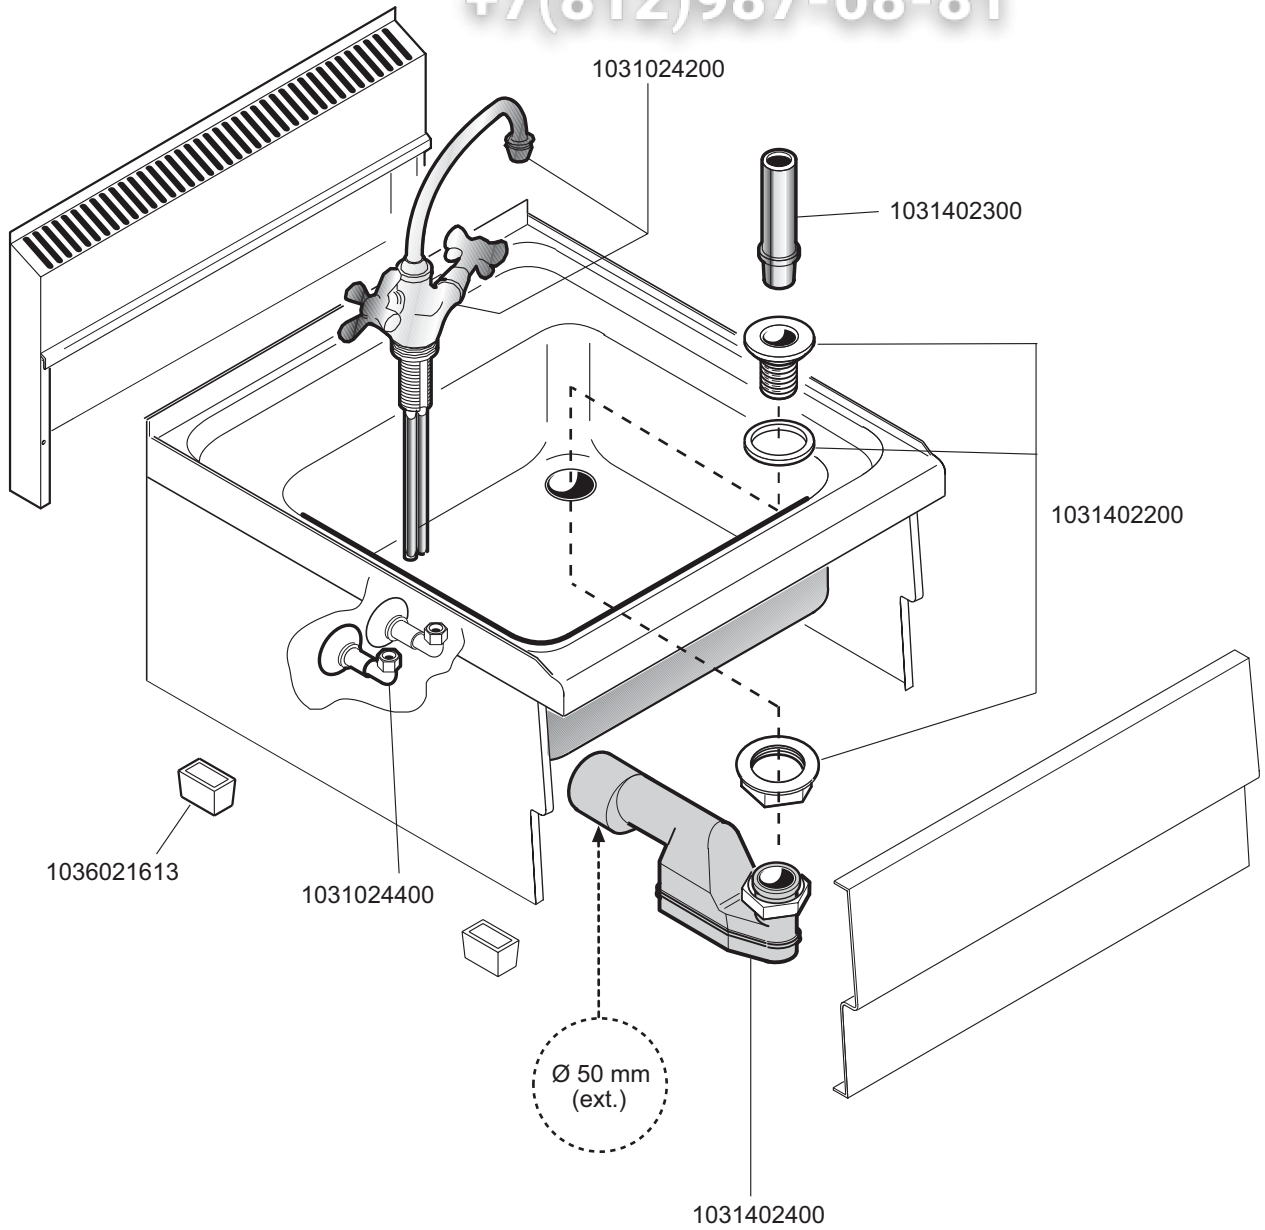

vsezip.ru

LA-60 10.405.013.00

+7(812)987-08-81

 MARENO INDUSTRIE ALI spa Mareno di Piave (TV)	ELABORATO:	APPROVATO:	GRUPPO:	DENOMINAZIONE:		
	<i>Plinella</i>		Serie CE 600 (snack)	Mobile		
	DATA:	DATA:	PARTICOLARE:	REV. N.	DEL	DISEGNO N.
	10 Lug 96	10 Lug 96	Disegno esploso per ricambi	▼	▼	▼
SOST. DIS.	Z00 - 9607.3.6.34.LA6		Z00 - 9607.3.6.34.LA6			

 MARENO INDUSTRIE ALI spa Mareno di Piave (TV)	ELABORATO:	APPROVATO:	GRUPPO:	DENOMINAZIONE:		
	G.Z.		Serie 600 Snack	Impianto idraulico - Mobile		
	DATA:	DATA:	PARTICOLARE:	REV. N.	DEL	DISEGNO N.
	10 Lug 1996	10 Lug 1996	Disegno esploso per ricambi	▼	▼	▼
SOST. DIS.	Z01.0101.3.6.34.LA6			Z01	0106	3.6.34.LA6