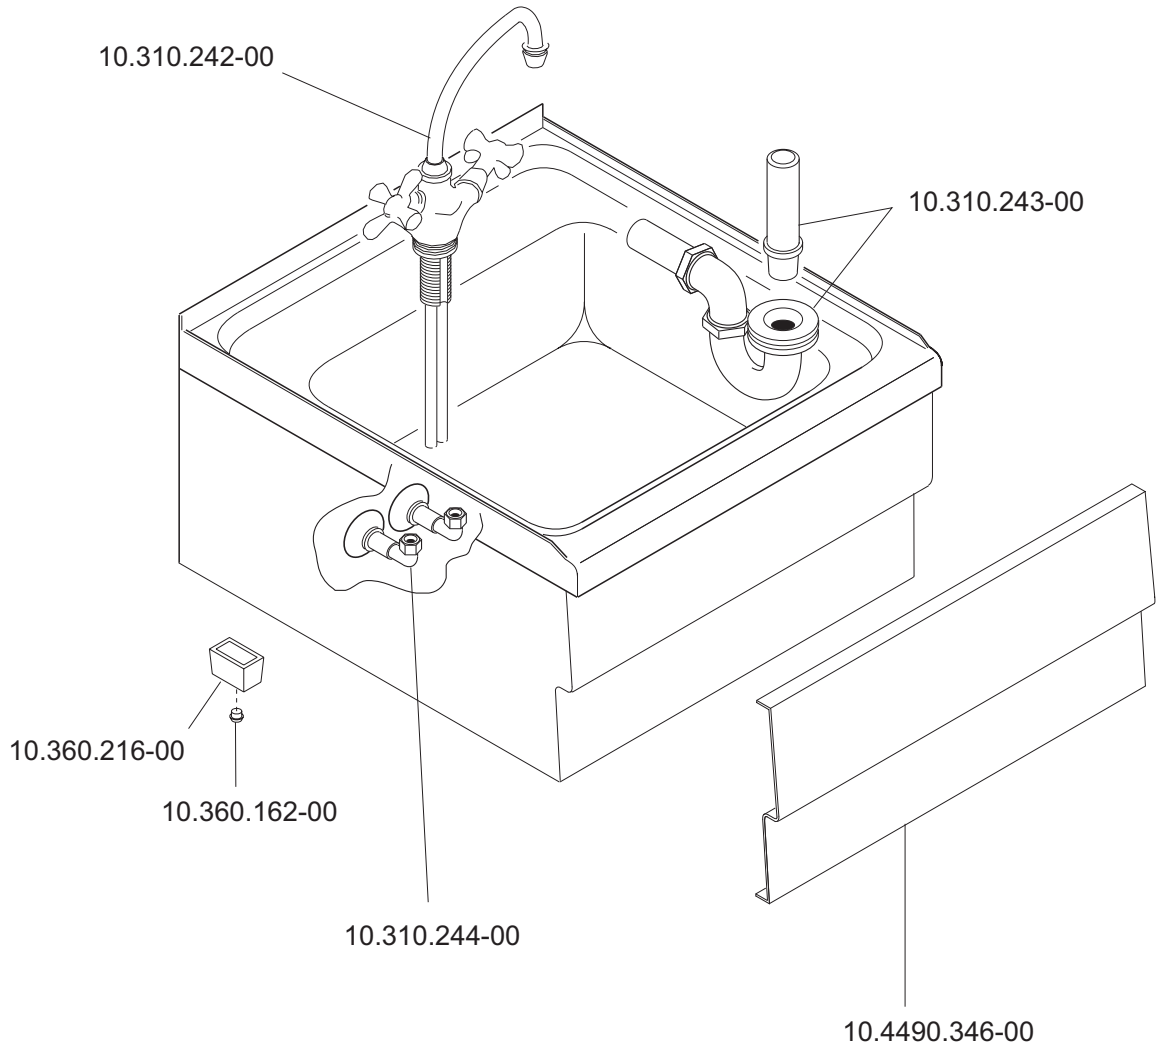

vsezip.ru

LA-60 10.405.013.00

+7(812)987-08-81

 MARENO INDUSTRIE ALI spa Mareno di Piave (TV)	ELABORATO:	APPROVATO:	GRUPPO:	DENOMINAZIONE:		
	<i>Plinella</i>		Serie CE 600 (snack)	Mobile		
	DATA:	DATA:	PARTICOLARE:	REV. N.	DEL	DISEGNO N.
	10 Lug 96	10 Lug 96	Disegno esploso per ricambi	▼	▼	▼
SOST. DIS.	Z00 - 9607.3.6.34.LA6		Z00 - 9607.3.6.34.LA6			

 MARENO INDUSTRIE ALI spa Mareno di Piave (TV)	ELABORATO:	APPROVATO:	GRUPPO:	DENOMINAZIONE:		
	G.Z.		Serie 600 Snack	Impianto idraulico - Mobile		
	DATA:	DATA:	PARTICOLARE:	REV. N.	DEL	DISEGNO N.
	10 Lug 1996	10 Lug 1996	Disegno esploso per ricambi	▼	▼	▼
SOST. DIS.	Z01.0101.3.6.34.LA6			Z01	0106	3.6.34.LA6