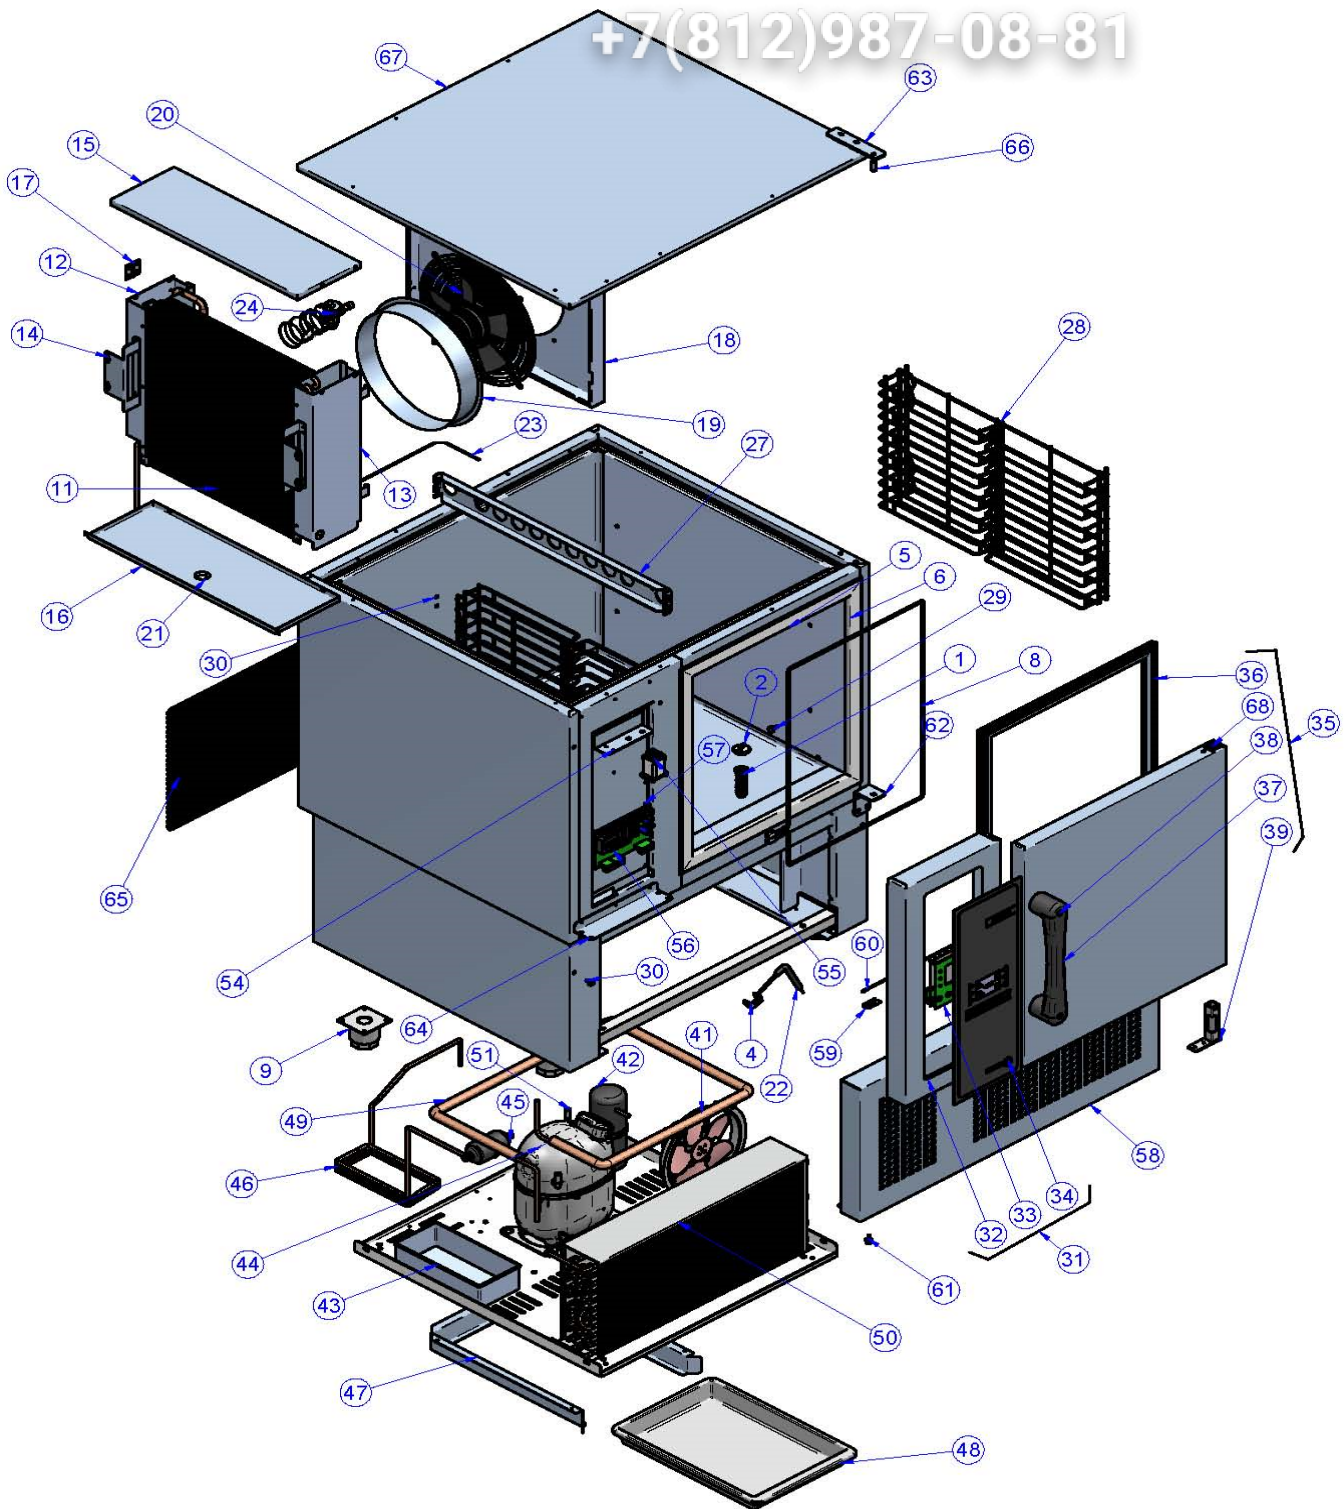

Зип Ощепит

vsezip.ru

+7(812)987-08-81

Nº	CODE CÓDIGO	RECOM.	DESCRIPTION	DESCRIPCIÓN	ATA-061
1	12037489		DESAG COMPL 3/4 GRIS+TUERCA	DESAG COMPL 3/4 GRIS+TUERCA	1
2	12066749		CAP DRAIN 3/4	TAPON GRIS DESAG 1100 AES 3/4	1
3	12037891		RUBBER GASKET DRAIN 3/4	JUNTA GOMA DESAGÜE 3/4	1
4	12069406		SUPPORT HEART PROBE BC	SOPORTE SONDA PINCHO ATM	1
5	12096459		COVER MAGNETIC 542/45º HOR.MAG.ATA	TAPETA 542/45º HOR.MAG.ATA	2
6	12096499		COVER MAGNETIC 599/45º ATA	TAPET VERT.MAR.MAG.599/45º ATA	2
7	11001332		MAGNETIC PROFILE	IMAN TAPETA PERFIL MARCO MAGN.	2
8	12036189		DOOR RESISTANCE ATM 48W	RESIST.MARCO ATM 48W	1
9	12043729		ADJUSTABLE LEG 65/88	PATA REGULABLE 65/88	4
11	12096511		EVAPORATOR 18T3R435A5S ATA-061	EVAPOR.18T3R435A5S ATA-061	1
12	12096512		COVER RIGHT ELBOW ATA-061	CUBRE-CODO DCHO EV.ATA-061	1
13	12096513		COVER LEFT ELBOW ATA-061	CUBRE-CODO IZDO EV.ATA-061	1
14	12069597		EVAPORATOR SUPPORT 081	SOPORTE EVAPORADOR 081	2
15	12069588		COVER BOX EVAPORATOR 081	TAPA CAJA EVAPORADOR 081	1
16	12069595		DRAIN TRAY EVAP.081	BANDEJA DESAG.EVAPORADOR 081	1
17	12068285		STEEL HINGE 40x40x1	BISAGRA INOX 40X40X1	2
18	12096514		EVAPORATOR FAN SUPPORT ATA-061	SOPORTE VENTIL EVAP. ATA-061	1
19	12034103		INTERIOR FAN PROTECTION	PROTECC.VENT.INT.ATM	1
20	12026785		FAN.ATM D300 220V 50/60 C.2MF	VENT.ATM D300 220V 50/60 C.2MF	1
21	12037642		DRAIN 1/2"	DESAG COMPL1/2 LARGO+TUERCA	1
22	12029718		HEART PROBE ATM	SONDA PINCHO CAR.ATM	1
23	12045530		PROBE NTC 2.5MT	SONDA NTC 2,5 MTS(NTC025HP00)	2
24	12067627		EXPANSION VALVE 068Z3430 MOP50	VALV.EX.068Z3430 MOP50/-10 ATM	1
25	12067628		HOLE-02 R.0682092 081	ORIFIC-02 R.0682092 081	1
26	12037263		DRAIN PIPE D.INT=17MM	TUBO DESAG. BUFLEX D. INT=17MM	1
27	12096219		SUPPORT ATA-101	SOPORTE CREMALLERA ATA-101	2
28	12096520		TRAY SUPPORT ATA-061	CREMALLERA ATA-061	2
29	12068089		BOLT FIXING SUPPORT TRAY 051	PERNO FIJ.CREMALLE 051	8
30	12068090		BOLT FIXING COVER 051	PERNO FIJ.REJILLA 051	11
32	12096687		CONTROL PANEL ATA-061	CUADRO DE MANDOS SOLD.ATA-061	1
33	12125226		DISPL.EVFTFT818 S/TOUCH PROG.ATA-061/101	DISPL.EVFTFT818 S/TOUCH PROG.ATA-061/101	1
34	12096288		TOUCH EVC80T00X0XXX04 FAGOR	TOUCH EVC80T00X0XXX04 FAGOR	1
35	12096525		CJ.DOOR ATA-061	CJ.PUERTA ATA-061	1
36	12096529		LOCK PROFILE 570x520 ATA-061	BURLETE 570x520 ATA-061	1
37	12091660		DOOR HANDLE ATA	ASA PUERTA ABATIDOR ATA	1
38	12091705		CAP HANDLE ATA	TAPON ASA ATA NEGRO	2
39	12038130		BIS.TRS1D DOBL SPRING DV-2608	BIS.TRS1D DOBL MUELLE DV-2608	1
41	12038161		FAN ARO.10W 230V D200 FC-62B	VENT ARO.10W 230V D200 FC-62B	2
42	12068590		LIQUID TANK 0.88 L 101	DEPOS.LIQ.0.88 LITR ATM-101VCH	1
43	12036623		EVAPORATION AUTOMATIC TRAY	BANDEJA EVAPORACION AUTOMÁTICA	1
44	12025931		COMPR.J-2192-GK R404A	COMPR.J-2192-GK R404A	1
45	12032655		FILTER.DESH.DCL083S 401727 3/8	FILTR.DESH.DCL083S 401727 3/8	1
46	12068622		AUTOMATIC EVAPORATION PIPE	EVAPORAC.AUTOM.ATM-081 PINTADA	1
47	12096301		DRAIN TRAY GUIDE ATA	GUIA BANDEJA DESAG.ATA	1
48	12046294		WATER TRAY	BANDEJA BOTELLERO	1
49	12103358		EXCHANGER ATA-061	INTERCAMBIADOR ATA-061	1
50	12068193		CONDENSAT.11T4R600A2S 081	CONDENSAD.11T4R600A2S /081	1
51	12037369		LOAD VALVE RF.HB-1S	VALVULA OBUS COMPLETA RF.HB-1S	1
52	12067620		PRESSURE SWICHT 051	PRESOSTATO 051	1
53	12096067		ELECTRICAL INSTAL.ATA-061	INSTAL.ELECTRICA ATA-061	1
54	12096382		SUPPORT ELECTRICAL INSTAL.ATA-061	SOPORTE INSTALACION ELECTRICA ATA	1
55	12033148		RELAY 25A 220v	RELÉ 25A 220v	1
56	12096287		CONTROL BOARD.EVFTFT818	PLACA POT.EVFTFT818	1
57	12096478		SUPPORT BOARD TERMOS.EVFTFT	SOPORTE PLACA TERMOST.EVFTFT	4
58	12096539		COVER ATA-061	REJILLA ATA-061 SOLDAD	1