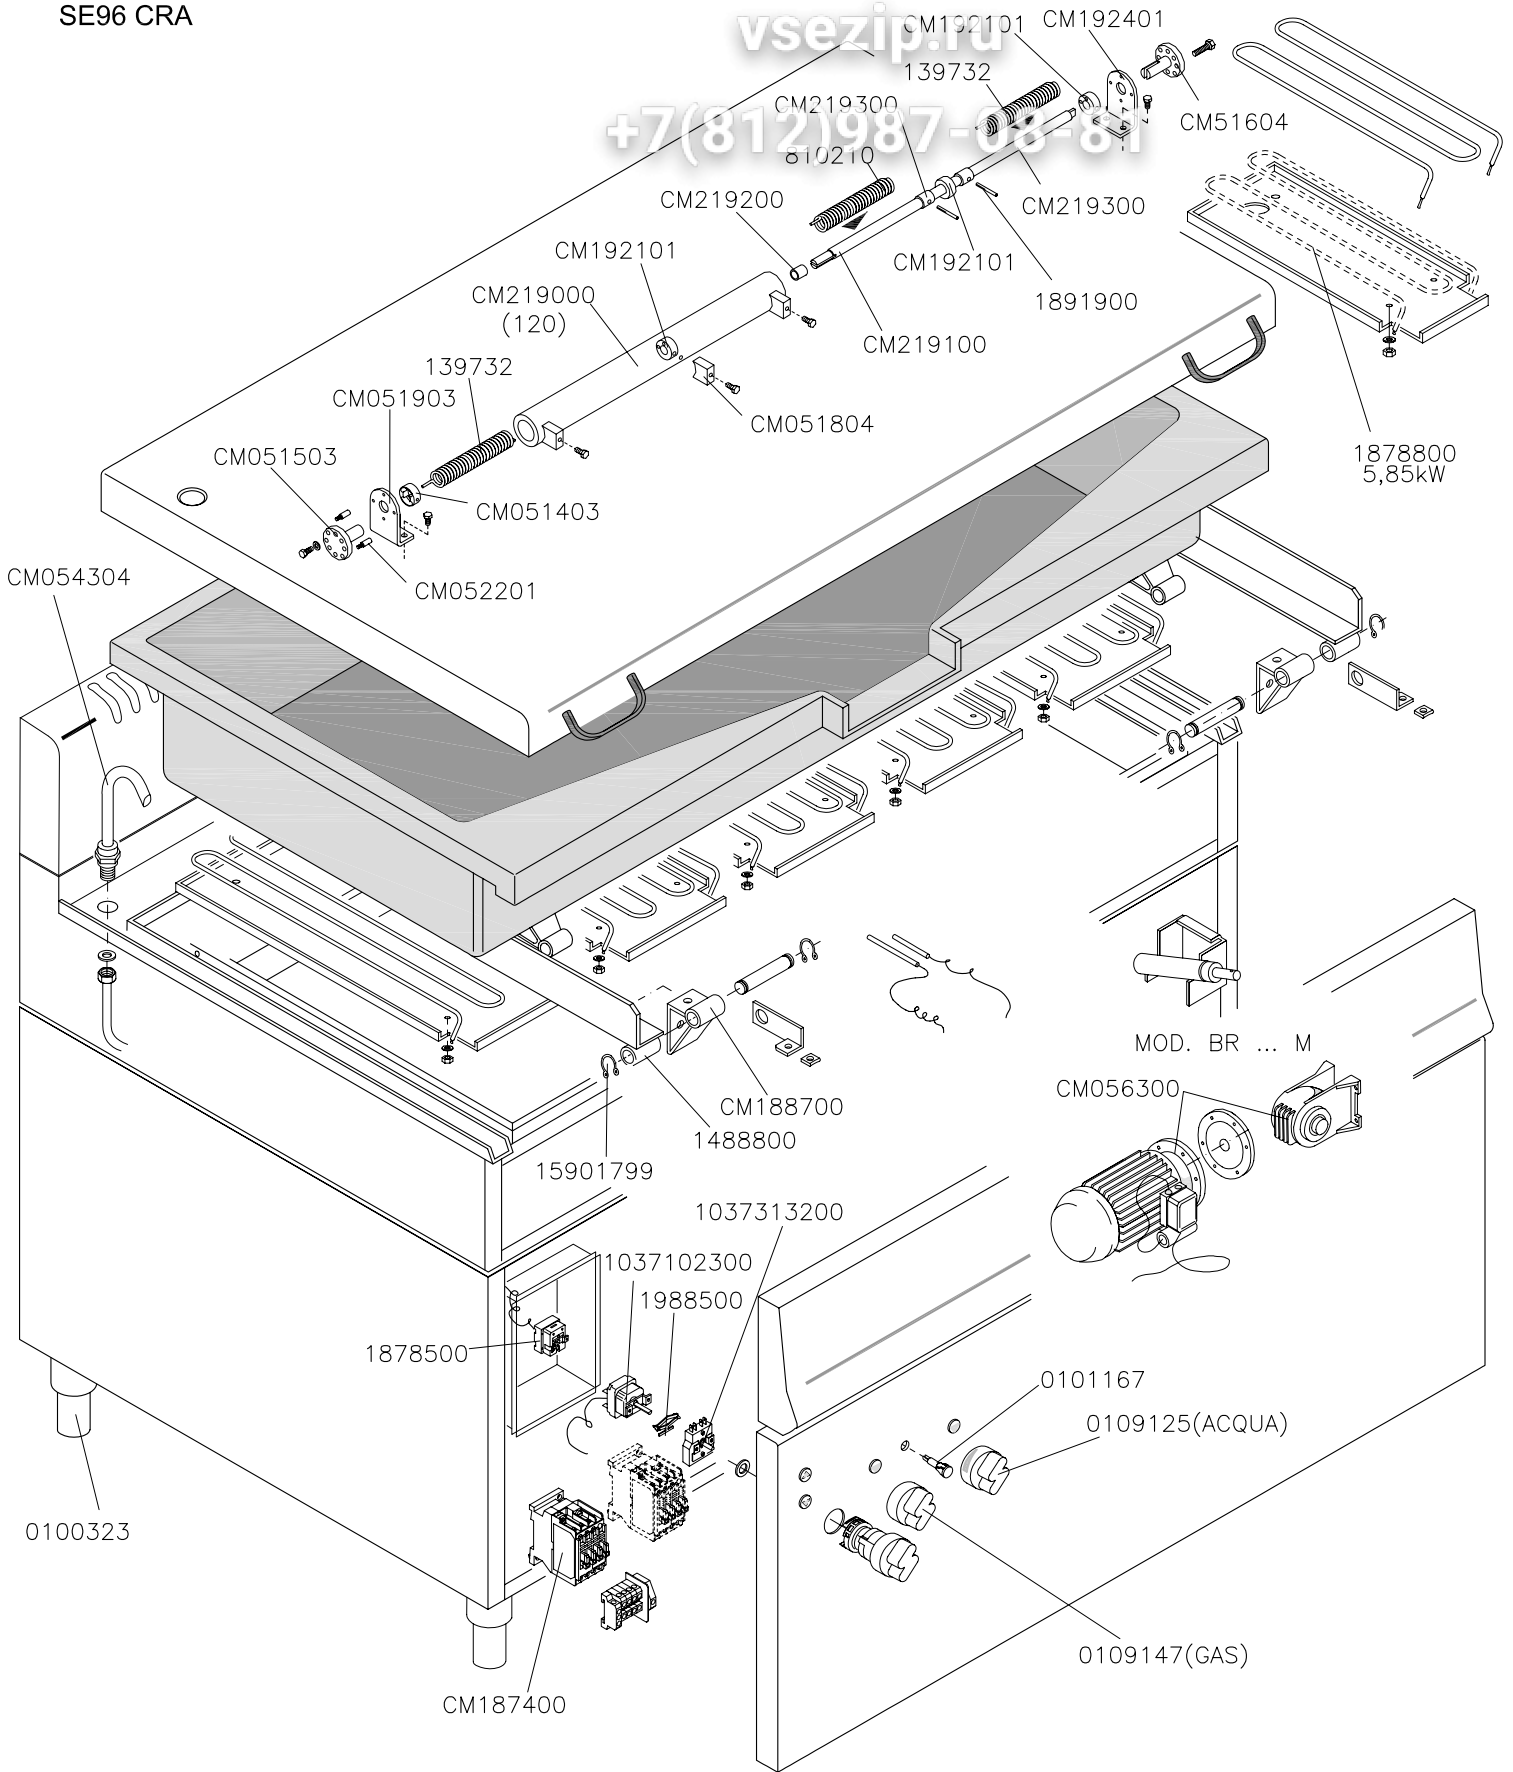

MOD.

SE86 IRA  
SE86 CRA  
SE96 IRA  
SE96 CRA

Зип Общепит

vsezip.ru

+7(812)987-08-81

BRASIERE ROVESCIBILI ELETTRICHE  
ELECTRIC HEATED TILTING BRATT PANS  
SAUTEUSES BASCULANTES ELECTRIQUES  
KIPPBRATPFANNEN ELEKTRISCH BEHEIZT

	ELABORATO:	APPROVATO:	GRUPPO:	DENOMINAZIONE:		
		TOMASELLA				
	DATA:	DATA:	PARTICOLARE:	REV. N.	DEL	DISEGNO N.
	SOST. DIS.	01-04-06	Disegno esploso per ricambi	00		