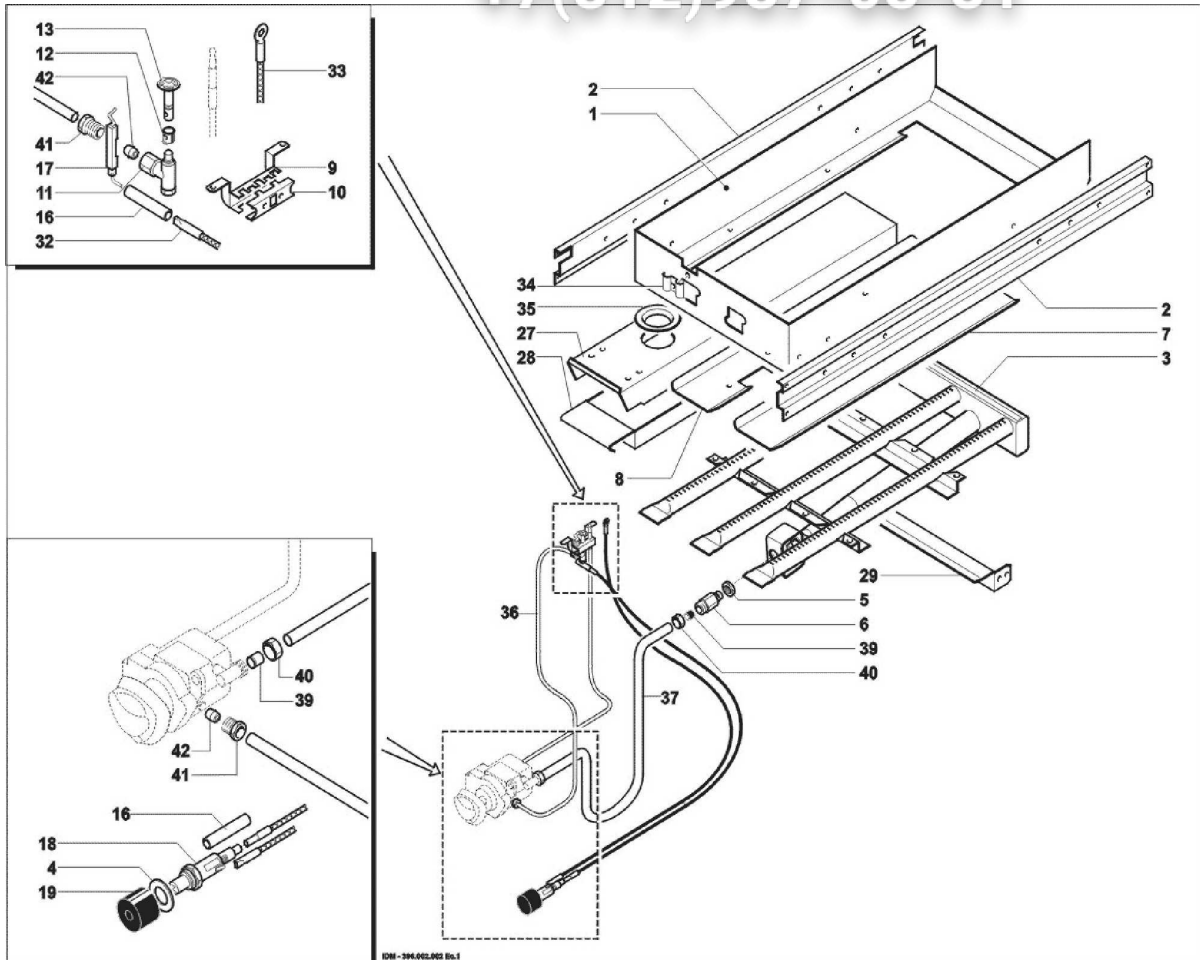

Зип Общепит

vsezip.ru

+7(812)987-08-81

ИДМ - 394.002.002 Вв.1

Page	Pos	Code	Description	110
002	001	30A4980	RH PANEL	11/03/2002-
002	002	30A4970	LH PANEL	11/03/2002-
002	003	35A1552	REAR PANEL 400	03/04/2012-
002	004	30M7800	SMOOTH PLATE ASS. Y	24/10/2000-
002	007	3115040	PLUG	31/01/2008-
002	008	35A2901	UPPER CONTROL BOARD	01/06/2002-
002	012	32D1450	TERMINAL	31/01/2003-
002	018	30Q1810	EXT FLUE ASS. Y	30/10/2002-
002	019	36C2680	FLUE GUARD	01/02/1999-
002	020	6300503	GAS CONTROL ASS.Y 340°	24/10/2000-
002	021	30Z2610	GAS MANIFOLD	24/10/2000-
002	022	33A0680	THERMOCOUPLE M8X1X600	24/10/2000-
002	023	33A1790	THERMOSTATIC VALVE 140°-340°	24/10/2000-
002	024	3070970	SPY-HOLE	01/02/2006-
002	025	3152250	GAS VALVE GUARD Ø 50	24/10/2000-
002	026	3031901	GASKET	01/02/2006-
002	027	3070980	SUPPORT GLASS	01/02/2006-
002	200	M001110	400 FRAME COMP. ASS.	01/02/1999-
003	001	35E1330	COMBUSTION CHAMBER	24/10/2000-
003	002	35R1090	"OMEGA" BRACKET	01/02/1999-
003	003	34A1840	BURNER	01/02/1999-
003	004	3191100	WASHER Ø31 Ø18,3=2	01/02/1999-
003	005	36Q1110	LOCK NUT 3/8"	01/02/1999-
003	006	3035340	NOZZLE HOUSING	24/07/2006-
003	007	35D0600	BAFFLE	01/02/1999-
003	008	35D0610	DEFLECTOR	01/02/1999-
003	009	35V2570	PILOT BURNER SUPPORT	01/02/1999-
003	010	33A0950	REAR BRACKET	01/02/1999-
003	011	33A0690	PILOT BURNER BODY Ø0,40	02/09/2000-
003	012	33A0970	RING NUT	01/02/1999-
003	013	33A1081	THREE-FLAME BURNER	24/04/2008-
003	015	3152250	GAS VALVE GUARD Ø 50	18/04/2005-
003	016	131AA46	HOSE 8'X40	24/10/2000-
003	017	32T0010	IGNITION PLUG	27/01/2010-
003	018	3166990	PIEZO IGNITION	13/07/2010-
003	019	37Q2100	HEAT. ELEM. PROTECTION	01/02/1999-
003	027	35N1990	TRAY SUPPORT	05/02/2004-
003	028	35N2250	DRIP TRAY	01/02/1999-
003	029	35R4800	"L" BRACKET	01/02/1999-
003	032	32A0431	CABLE "HF" 600MM	07/10/2009-
003	033	32A0441	EARTH CABLE 600 MM	01/02/1999-
003	034	35T3540	BULB HOLDER	01/02/1999-
003	036	35Z2080	PILOT LIGHT PIPE	24/10/2000-
003	037	3014320	FLEXIBLE PIPE DN10 L=400	03/02/2005-
003	038	36G3680	BUSHING Ø 8	24/10/2000-
003	039	36Q0080	BICONE Ø 10X6.5	24/10/2000-
003	040	36Q0610	BICONE SCREW Ø10	24/10/2000-
003	041	36Q1000	CLOSING BICONE NUT Ø4	24/10/2000-
003	042	36Q1040	BICONE Ø4	24/10/2000-
003	043	36Q1700	BICONE Ø10Ø12X14	24/10/2000-