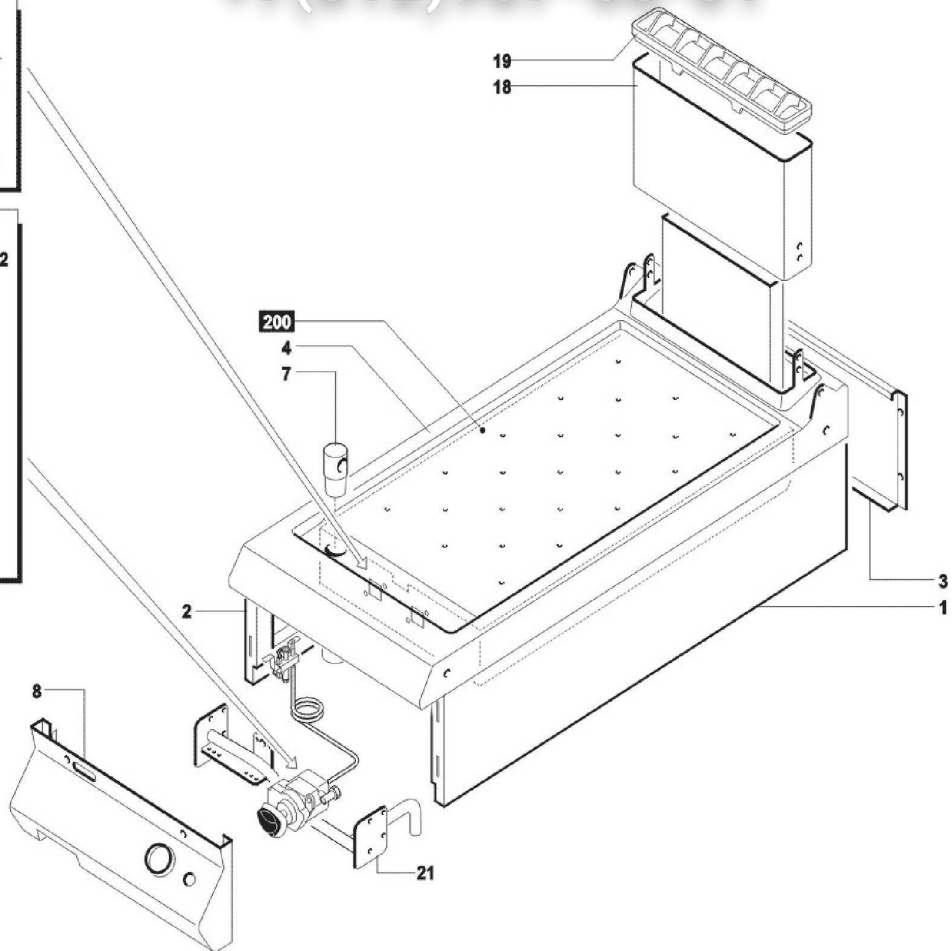

Зип Общепит

vsezip.ru

+7(812)987-08-81

ИДМ - 394.002.002 Вв.1

Page	Pos	Code	Description	110
002	001	30A4980	RH PANEL	11/03/2002-
002	002	30A4970	LH PANEL	11/03/2002-
002	003	35A1552	REAR PANEL 400	03/04/2012-
002	004	30M7800	SMOOTH PLATE ASS. Y	24/10/2000-
002	007	3115040	PLUG	31/01/2008-
002	008	35A2901	UPPER CONTROL BOARD	01/06/2002-
002	012	32D1450	TERMINAL	31/01/2003-
002	018	30Q1810	EXT FLUE ASS. Y	30/10/2002-
002	019	36C2680	FLUE GUARD	01/02/1999-
002	020	6300503	GAS CONTROL ASS.Y 340°	24/10/2000-
002	021	30Z2610	GAS MANIFOLD	24/10/2000-
002	022	33A0680	THERMOCOUPLE M8X1X600	24/10/2000-
002	023	33A1790	THERMOSTATIC VALVE 140°-340°	24/10/2000-
002	024	3070970	SPY-HOLE	01/02/2006-
002	025	3152250	GAS VALVE GUARD Ø 50	24/10/2000-
002	026	3031901	GASKET	01/02/2006-
002	027	3070980	SUPPORT GLASS	01/02/2006-
002	200	M001110	400 FRAME COMP. ASS.	01/02/1999-
003	001	35E1330	COMBUSTION CHAMBER	24/10/2000-
003	002	35R1090	"OMEGA" BRACKET	01/02/1999-
003	003	34A1840	BURNER	01/02/1999-
003	004	3191100	WASHER Ø31 Ø18,3=2	01/02/1999-
003	005	36Q1110	LOCK NUT 3/8"	01/02/1999-
003	006	3035340	NOZZLE HOUSING	24/07/2006-
003	007	35D0600	BAFFLE	01/02/1999-
003	008	35D0610	DEFLECTOR	01/02/1999-
003	009	35V2570	PILOT BURNER SUPPORT	01/02/1999-
003	010	33A0950	REAR BRACKET	01/02/1999-
003	011	33A0690	PILOT BURNER BODY Ø0,40	02/09/2000-
003	012	33A0970	RING NUT	01/02/1999-
003	013	33A1081	THREE-FLAME BURNER	24/04/2008-
003	015	3152250	GAS VALVE GUARD Ø 50	18/04/2005-
003	016	131AA46	HOSE 8'X40	24/10/2000-
003	017	32T0010	IGNITION PLUG	27/01/2010-
003	018	3166990	PIEZO IGNITION	13/07/2010-
003	019	37Q2100	HEAT. ELEM. PROTECTION	01/02/1999-
003	027	35N1990	TRAY SUPPORT	05/02/2004-
003	028	35N2250	DRIP TRAY	01/02/1999-
003	029	35R4800	"L" BRACKET	01/02/1999-
003	032	32A0431	CABLE "HF" 600MM	07/10/2009-
003	033	32A0441	EARTH CABLE 600 MM	01/02/1999-
003	034	35T3540	BULB HOLDER	01/02/1999-
003	036	35Z2080	PILOT LIGHT PIPE	24/10/2000-
003	037	3014320	FLEXIBLE PIPE DN10 L=400	03/02/2005-
003	038	36G3680	BUSHING Ø 8	24/10/2000-
003	039	36Q0080	BICONE Ø 10X6.5	24/10/2000-
003	040	36Q0610	BICONE SCREW Ø10	24/10/2000-
003	041	36Q1000	CLOSING BICONE NUT Ø4	24/10/2000-
003	042	36Q1040	BICONE Ø4	24/10/2000-
003	043	36Q1700	BICONE Ø10Ø12X14	24/10/2000-