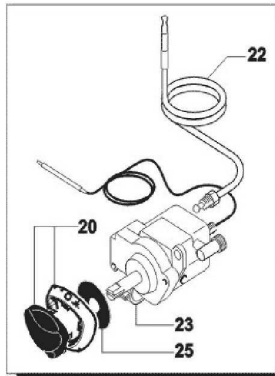

Зип Общепит

vsezip.ru

+7(812)987-08-81

ИДМ - 394.002.002 Вв.1

Page	Pos	Code	Description	110
002	001	30A4980	RH PANEL	11/03/2002-
002	002	30A4970	LH PANEL	11/03/2002-
002	003	35A1552	REAR PANEL 400	03/04/2012-
002	004	30M7800	SMOOTH PLATE ASS. Y	24/10/2000-
002	007	3115040	PLUG	31/01/2008-
002	008	35A2901	UPPER CONTROL BOARD	01/06/2002-
002	012	32D1450	TERMINAL	31/01/2003-
002	018	30Q1810	EXT FLUE ASS. Y	30/10/2002-
002	019	36C2680	FLUE GUARD	01/02/1999-
002	020	6300503	GAS CONTROL ASS.Y 340°	24/10/2000-
002	021	30Z2610	GAS MANIFOLD	24/10/2000-
002	022	33A0680	THERMOCOUPLE M8X1X600	24/10/2000-
002	023	33A1790	THERMOSTATIC VALVE 140°-340°	24/10/2000-
002	024	3070970	SPY-HOLE	01/02/2006-
002	025	3152250	GAS VALVE GUARD Ø 50	24/10/2000-
002	026	3031901	GASKET	01/02/2006-
002	027	3070980	SUPPORT GLASS	01/02/2006-
002	200	M001110	400 FRAME COMP. ASS.	01/02/1999-
003	001	35E1330	COMBUSTION CHAMBER	24/10/2000-
003	002	35R1090	"OMEGA" BRACKET	01/02/1999-
003	003	34A1840	BURNER	01/02/1999-
003	004	3191100	WASHER Ø31 Ø18,3=2	01/02/1999-
003	005	36Q1110	LOCK NUT 3/8"	01/02/1999-
003	006	3035340	NOZZLE HOUSING	24/07/2006-
003	007	35D0600	BAFFLE	01/02/1999-
003	008	35D0610	DEFLECTOR	01/02/1999-
003	009	35V2570	PILOT BURNER SUPPORT	01/02/1999-
003	010	33A0950	REAR BRACKET	01/02/1999-
003	011	33A0690	PILOT BURNER BODY Ø0,40	02/09/2000-
003	012	33A0970	RING NUT	01/02/1999-
003	013	33A1081	THREE-FLAME BURNER	24/04/2008-
003	015	3152250	GAS VALVE GUARD Ø 50	18/04/2005-
003	016	131AA46	HOSE 8'X40	24/10/2000-
003	017	32T0010	IGNITION PLUG	27/01/2010-
003	018	3166990	PIEZO IGNITION	13/07/2010-
003	019	37Q2100	HEAT. ELEM. PROTECTION	01/02/1999-
003	027	35N1990	TRAY SUPPORT	05/02/2004-
003	028	35N2250	DRIP TRAY	01/02/1999-
003	029	35R4800	"L" BRACKET	01/02/1999-
003	032	32A0431	CABLE "HF" 600MM	07/10/2009-
003	033	32A0441	EARTH CABLE 600 MM	01/02/1999-
003	034	35T3540	BULB HOLDER	01/02/1999-
003	036	35Z2080	PILOT LIGHT PIPE	24/10/2000-
003	037	3014320	FLEXIBLE PIPE DN10 L=400	03/02/2005-
003	038	36G3680	BUSHING Ø 8	24/10/2000-
003	039	36Q0080	BICONE Ø 10X6.5	24/10/2000-
003	040	36Q0610	BICONE SCREW Ø10	24/10/2000-
003	041	36Q1000	CLOSING BICONE NUT Ø4	24/10/2000-
003	042	36Q1040	BICONE Ø4	24/10/2000-
003	043	36Q1700	BICONE Ø10Ø12X14	24/10/2000-