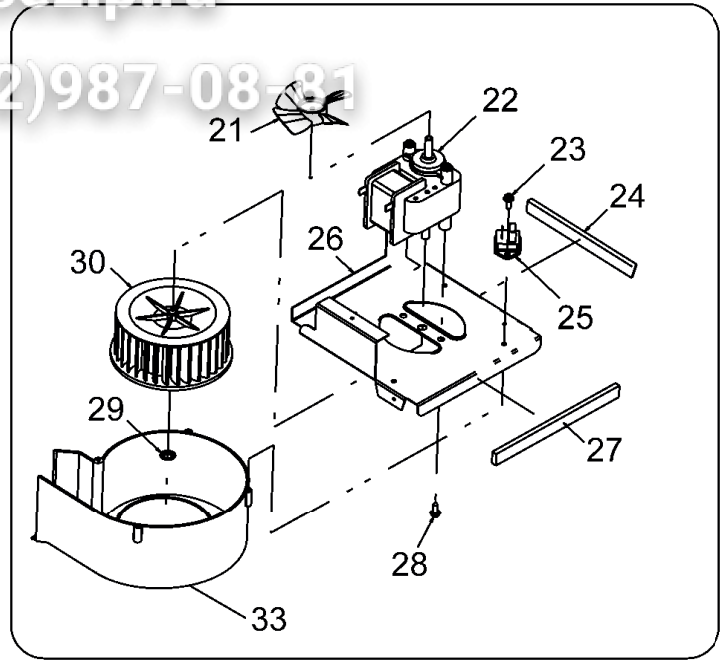

BLOWER, CAPACITOR, MODE INTERLOCK

For Order

vsezip.ru

+7(812)987-08-81