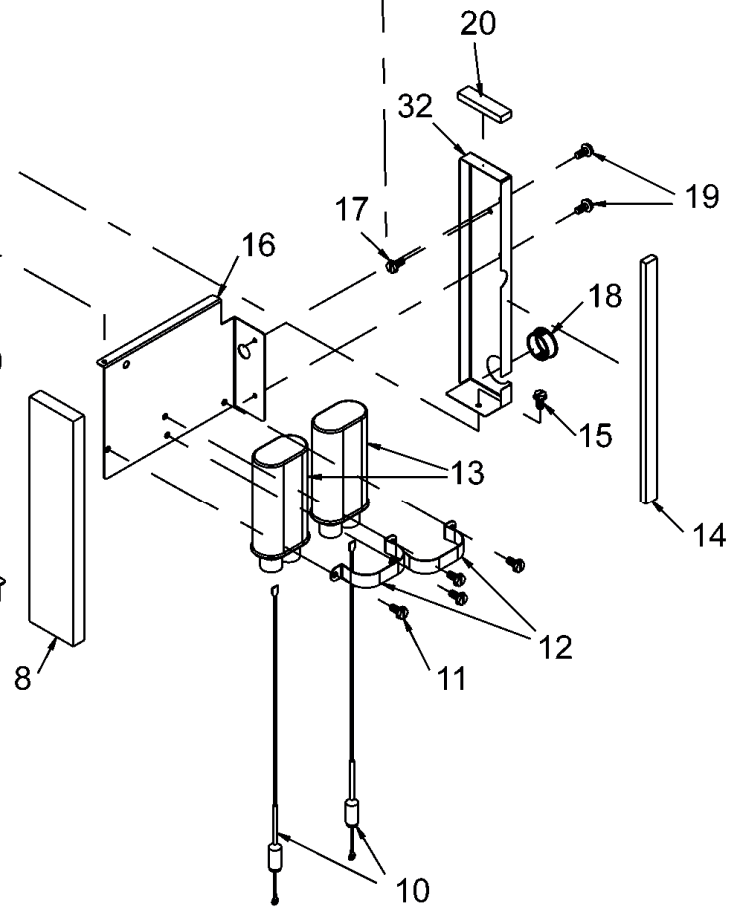

BLOWER, CAPACITOR, MODE INTERLOCK

For Order

vsezip.ru

+7(812)987-08-81