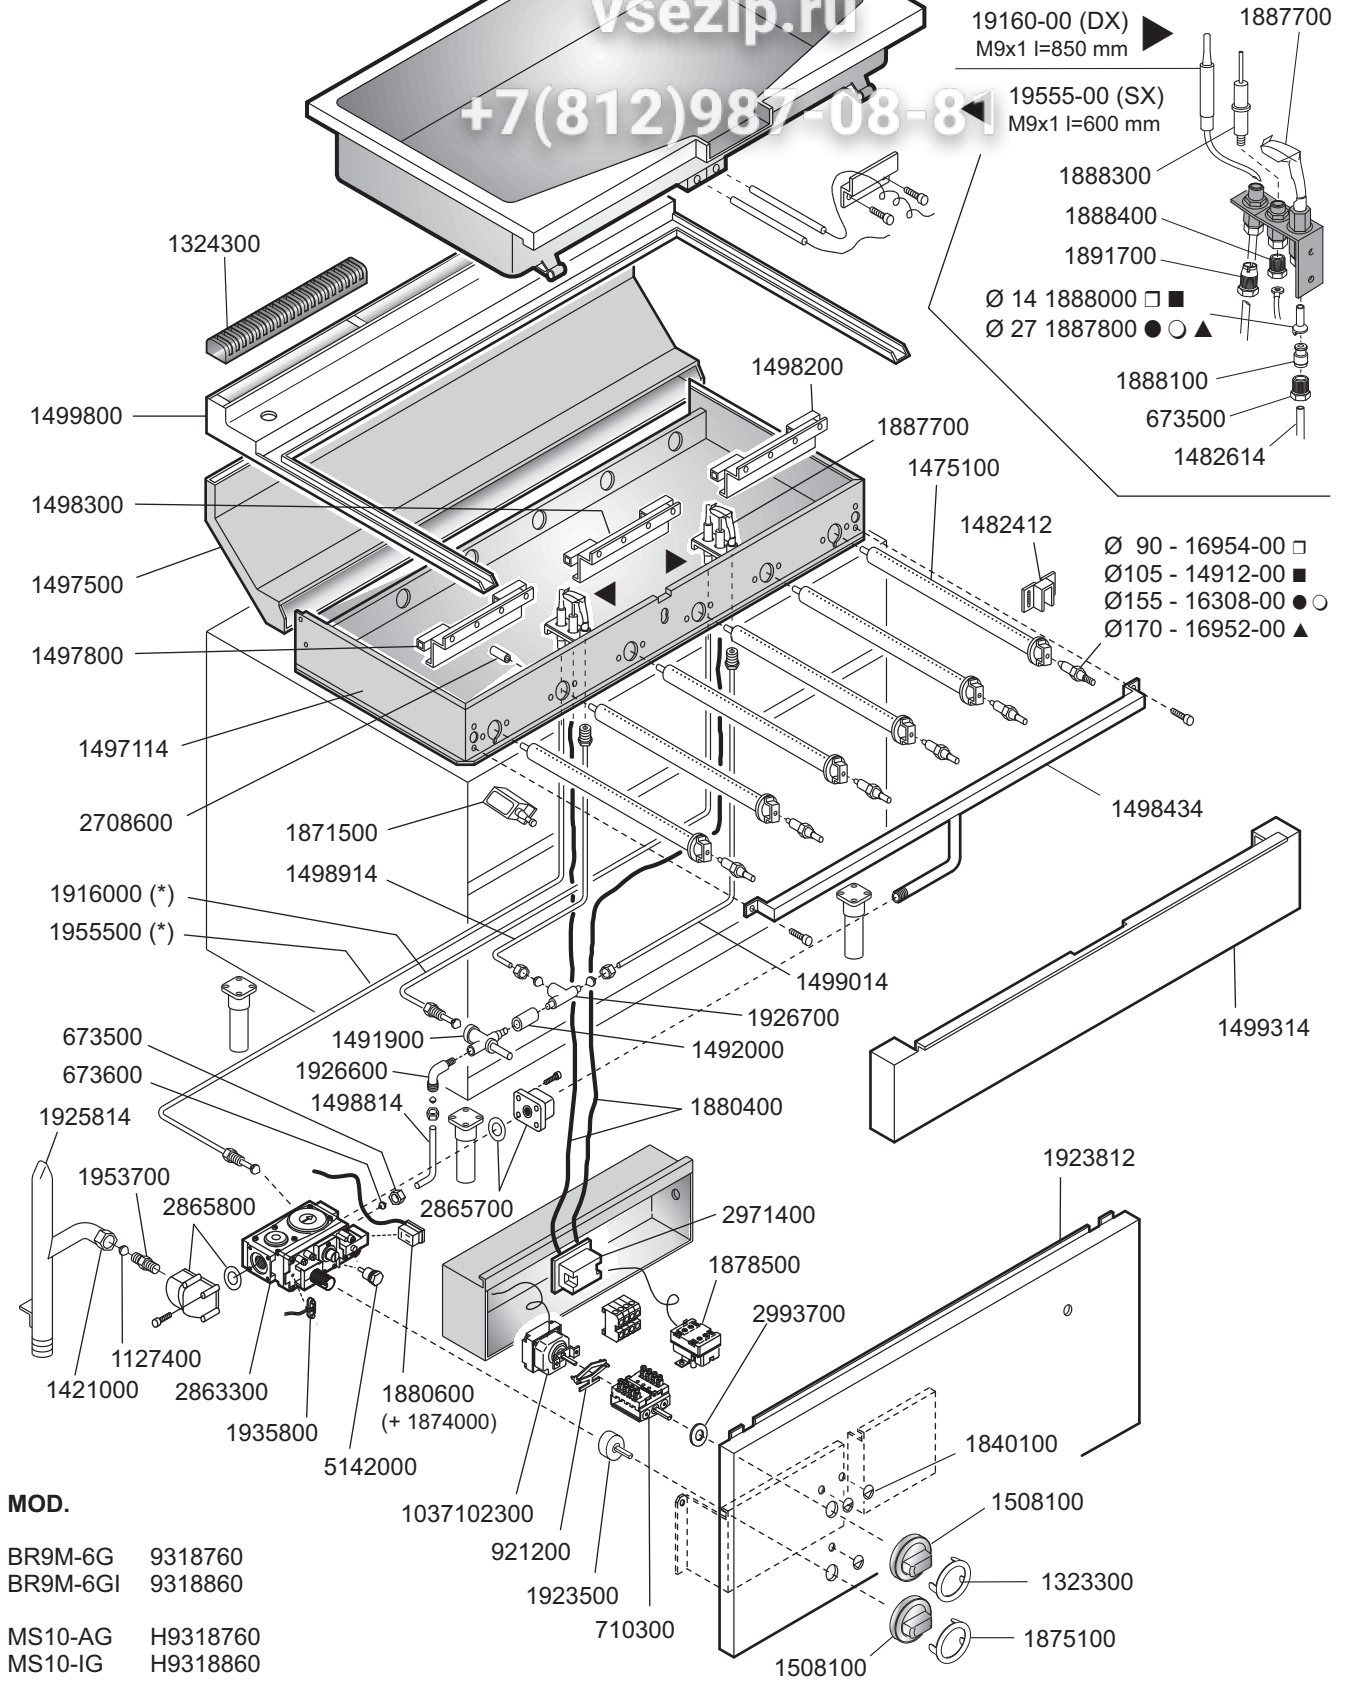

S900 - CE

1503024 Compound
1492124 Fe

Зип Общепит
vsezip.ru
+7(812)987-08-81

BRASIERE A GAS ROVESCIBILI
GAS HEATED TILTING BRATT PANS
SAUTEUSES BASCULANTES A GAZ
GASBEHEIZT KIPPBRATPFANNEN

MOD.

BR9M-6G	9318760
BR9M-6GI	9318860
MS10-AG	H9318760
MS10-IG	H9318860

ID GAS: □ G30/50 ■ G30/29 ○ G20/20 ● G25/25 ▲ G25/20

 MARENO INDUSTRIE ALI spa Mareno di Piave (TV)	ELABORATO:	APPROVATO:	GRUPPO:	DENOMINAZIONE:		
	Z. G.		Serie 90	Impianto gas		
	DATA:	DATA:	PARTICOLARE:	REV. N.	DEL	DISEGNO N.
	26 Apr 1996	26 Apr 1996	Disegno esploso per ricambi	▼	▼	▼
SOST. DIS.	Z02 9612 3.9.15.BR6		CE	Z 0 3	0 1 1 0	3 . 9 . 1 5