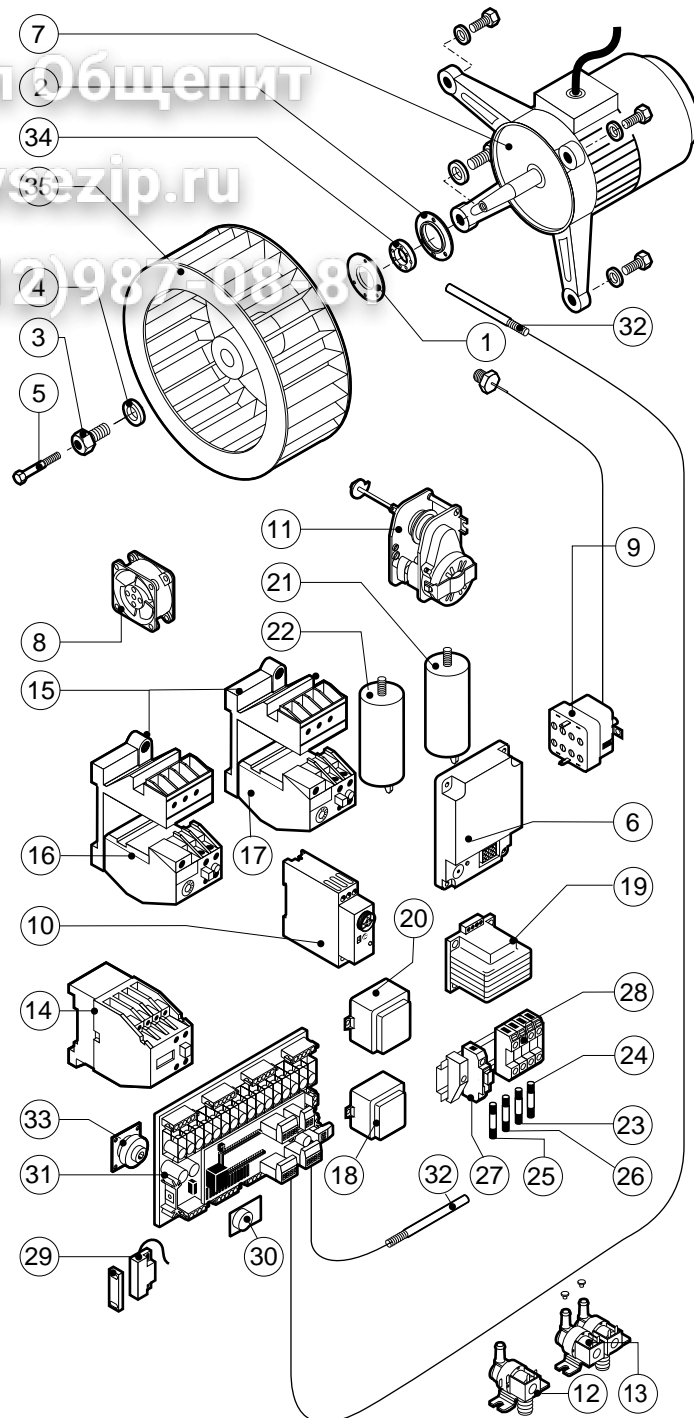

POS.	CODICE	PEZZI	DESCRIZIONE
1	R58003840	2	FLANGIA GUARNIZIONE MOTORE
2	R58003850	2	CONTROFLANGIA GUARNIZIONE MOTORE
3	R58004000	2	VITE FISSAGGIO VENTOLA M12x1.5 SX
4	R58004010	2	RONDELLA FISSAGGIO VENTOLA Ø 30/12.5
5	R61020562	2	VITE MOTORE TE A2 M6x55
6	R63060080	1	PANNELLO ACCENSIONE WR 50A72-214
7	R65040031	2	KIT MOTORE HP 1/0.3
8	R65060010	2	VENTILATORE COMPATTO Ø 80
9	R65070070	1	KIT TERMOSTATO SICUREZZA CAMERA
10	R65090450	1	TEMPORIZZATORE
11	R65095000	1	MOTORINO SFIATO COMPLETO
12	R65110010	1	ELETTROVALVOLA SINGOLA 220V 50HZ
13	R65115060	1	ELETTROVALVOLA DOPPIA 220V 50HZ CON 2 RIDUT.
14	R65140150	4	TELERUTTORE 3TF4011-OAUO 240V
15	R65160050	4	SUPPORTO TERMICO 3UX1418
16	R65160120	2	TERMICO 3UA5000-1C 1.6-2.5A
17	R65160130	2	TERMICO 3UA5000-1F 3.2-5A
18	R65180410	1	TRASFORMATORE 16VA
19	R65180430	1	TRASFORMATORE 40VA
20	R65180650	1	TRASFORMATORE 23VA

POS.	CODICE	PEZZI	DESCRIZIONE
21	R65190030	2	CONDENSATORE 16 µF
22	R65190090	2	CONDENSATORE 12.5 µF
23	R65200086	1	FUSIBILE 0.125A (T)
24	R65200200	1	FUSIBILE 2A
25	R65200320	1	FUSIBILE 0.2A (T)
26	R65200350	1	FUSIBILE 0.4A (T)
27	R65210020	4	PORTAFUSIBILE BARRA DIN
28	R65220090	1	MORSETTIERA
29	R65265100	1	MICRO PORTA COMPLETO
30	R65300670	1	SCHEDA OROLOGIO
31	R65300730	1	SCHEDA BASE
32	R65325000	2	SONDA PT100
33	R65330040	1	SUONERIA
34	R70020050	2	GUARNIZIONE MOTORE
35	R75400290	2	KIT VENTOLA Ø 300x120/20 50HZ P.D.