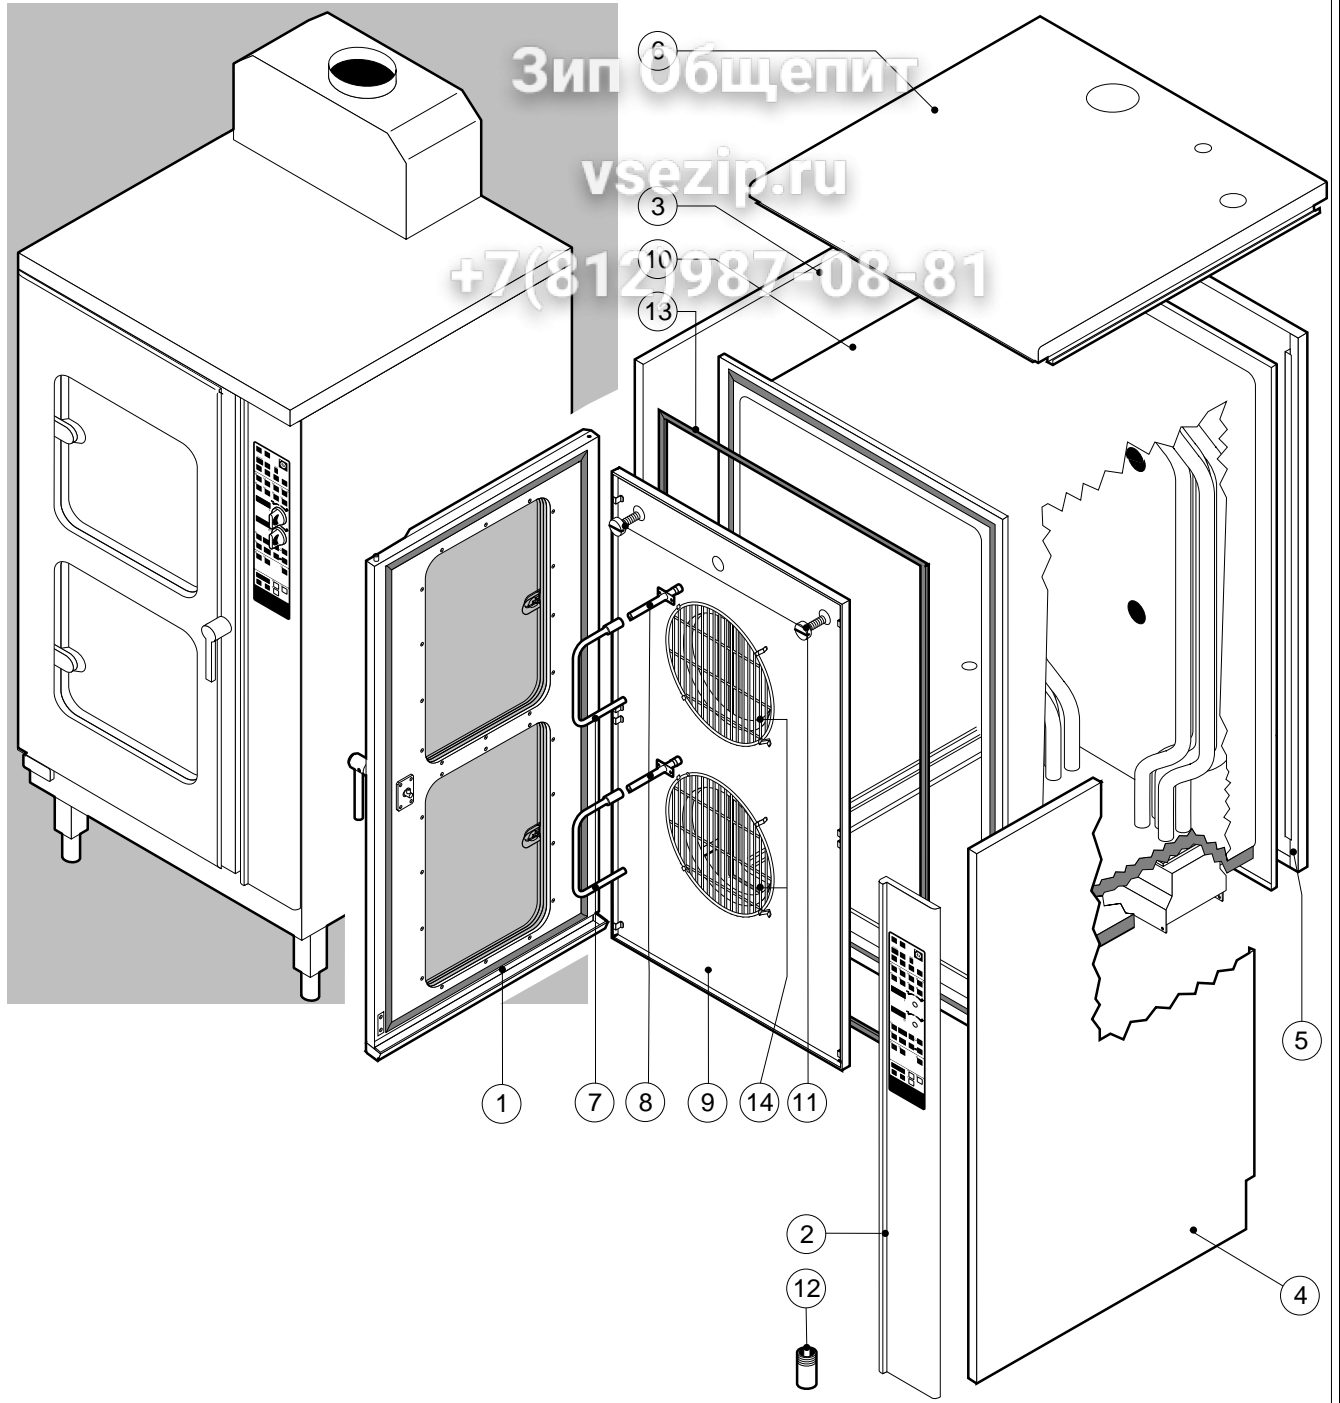

016.40.004.349TT 301097 DONADINI & C

POS.	CODICE	PEZZI	DESCRIZIONE
1	R10104270	1	PORTA COMPLETA
2	R10104970	1	KIT CRUSCOTTO
3	R10201600	1	FIANCO SX
4	R10201620	1	FIANCO DX
5	R10201630	1	SCHIENA
6	R10206260	1	COPERCHIO
7	R10206480	2	PROLUNGA SPRUZZATORE
8	R10206540	2	RACCORDO SPRUZZATORE
9	R10207281	1	KIT DEFLETTORE
10	R10207521	1	KIT CAMERA COTTURA FORNO
11	R58003100	2	VITE FERMO DEFLETTORE
12	R69070070	4	PIEDINO ACCIAIO INOX 1"1/4x120
13	R70041010	1	GUARNIZIONE FACCIATA FORNO
14	R75300060	2	MASCHERINA VENTILATORE Ø 270

POS.	CODICE	PEZZI	DESCRIZIONE

POS.	CODICE	PEZZI	DESCRIZIONE
1	R03200970	1	FLANGIA BOCCOLA POSTERIORE
2	R10201290	1	CERNIERA SUPERIORE
3	R10201330	1	CERNIERA INFERIORE C/FERMO
4	R10202950	1	ASTINA INFERIORE PUNTONI
5	R10202960	1	ASTINA SUPERIORE PUNTONI
6	R10207630	1	PORTA
7	R10207680	2	PIASTRINA SEDE PUNTORE
8	R10208290	1	GUIDA INFERIORE PIOLINO FERMO COPERTURA
9	R10208300	1	GUIDA SUPERIORE PIOLINO FERMO COPERTURA
10	R10208340	1	PROTEZIONE PORTA
11	R10400150	2	PROTEZIONE LAMPADA
12	R10410770	1	CONTROPORTA
13	R10411350	1	SQUADRETTA INFERIORE PUNTONI
14	R10411360	1	SQUADRETTA SUPERIORE PUNTONI
15	R10456040	2	CERNIERA INFERIORE PROTEZIONE PORTA
16	R10456050	1	CERNIERA SUPERIORE PROTEZIONE PORTA
17	R58002150	1	PERNO SUPERIORE CERNIERA
18	R58002540	1	CHIAVETTA PER PERNO PORTA
19	R58002550	1	PATTINO FERMO PORTA