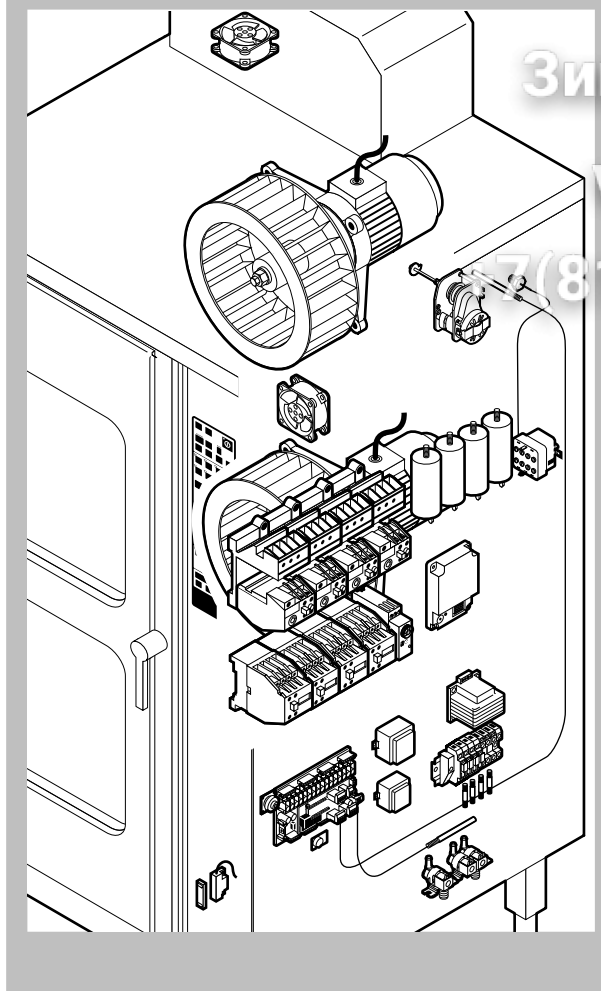

Зип @общепит

vsezip.ru

7(812)987-0888