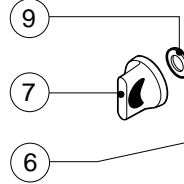

Зип Общепит

vsezip.ru

+7(812)987-08-81

POS.	CODICE	PEZZI	DESCRIZIONE
1	R10100140	1	TAPPO SFIATO COMPLETO
2	R10201710	1	FILTRO DI SCARICO
3	R10202410	1	CAMERA COMBUSTIONE
4	R10202530	1	SUPPORTO BRUCIATORI CAMERA
5	R10406250	1	LASTRA ISOLANTE PROTEZIONE CAMERA
6	R10411650	1	PROTEZIONE INFERIORE BRUCIATORI CAMERA
7	R58003390	1	ATTACCO PRESSOSTATO
8	R58006080	1	UGELLO CONDESAZIONE Ø 2
9	R61630011	10	FASCETTE ZINCATE 12-22/9
10	R61630021	2	FASCETTE ZINCATE 30-45/9
11	R61630041	4	FASCETTE ZINCATE 70-90/9
12	R63016110	1	BRUCIATORE COMPLETO CAMERA
13	R63020010	1	VALVOLA GAS VR4605
14	R63050040	1	CANDELA WR 768G213
15	R63070010	1	PRESSOSTATO PG 901.61
16	R63070050	1	PRESSOSTATO 1/8" 0.5-0.35 BAR
17	R63080020	2	FLANGIA CURVA 1/2"
18	R70010070	2	ANELLO OR
19	R70030090	2	GUARNIZIONE 228/6

POS.	CODICE	PEZZI	DESCRIZIONE
20	R70060010	2	MANICOTTO SILICONE Ø 30
21	R70060020	1	GUARNIZIONE TAPPO SFIATO
22	R70060060	2	MANICOTTO SILICONE Ø 15
X		2	UGELLI (Vedi manuale operativo)

Зип Общепит

vsezip.ru

+7(812)987-08-83

POS.	CODICE	PEZZI	DESCRIZIONE
1	R10205120	2	SUPPORTO MOLLA
2	R65300710	1	SCHEDA TASTIERA
3	R65320900	1	SONDA SPILLONE
4	R65320920	1	CONNETTORE FEMMINA PER Sonda SPILLONE
5	R65321020	1	TAPPO TEFLON PER CONNETTORE FEMMINA
6	R67010950	1	TARGA LAINOX
7	R69030150	2	KIT MANOPOLA
8	R70040850	1	GUARNIZIONE CRUSCOTTO
9	R70050020	4	GUARNIZIONE MANOPOLA
10	R86020420	1	VALIGETTA Sonda AL CUORE