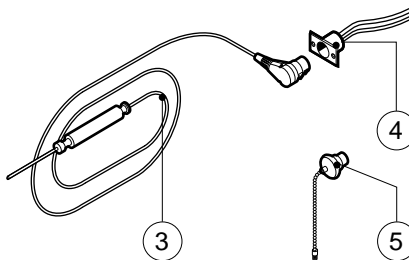

Зип Общепит

vsezip.ru

+7(812)987-08-81

POS.	CODICE	PEZZI	DESCRIZIONE
1	R10100140	1	TAPPO SFIATO COMPLETO
2	R10201710	1	FILTRO DI SCARICO
3	R10202410	1	CAMERA COMBUSTIONE
4	R10202530	1	SUPPORTO BRUCIATORI CAMERA
5	R10406250	1	LASTRA ISOLANTE PROTEZIONE CAMERA
6	R10411650	1	PROTEZIONE INFERIORE BRUCIATORI CAMERA
7	R58003390	1	ATTACCO PRESSOSTATO
8	R58006080	1	UGELLO CONDESAZIONE Ø 2
9	R61630011	10	FASCETTE ZINCATE 12-22/9
10	R61630021	2	FASCETTE ZINCATE 30-45/9
11	R61630041	4	FASCETTE ZINCATE 70-90/9
12	R63016110	1	BRUCIATORE COMPLETO CAMERA
13	R63020010	1	VALVOLA GAS VR4605
14	R63050040	1	CANDELA WR 768G213
15	R63070010	1	PRESSOSTATO PG 901.61
16	R63070050	1	PRESSOSTATO 1/8" 0.5-0.35 BAR
17	R63080020	2	FLANGIA CURVA 1/2"
18	R70010070	2	ANELLO OR
19	R70030090	2	GUARNIZIONE 228/6

POS.	CODICE	PEZZI	DESCRIZIONE
20	R70060010	2	MANICOTTO SILICONE Ø 30
21	R70060020	1	GUARNIZIONE TAPPO SFIATO
22	R70060060	2	MANICOTTO SILICONE Ø 15
X		2	UGELLI (Vedi manuale operativo)

Зип Общепит

vsezip.ru

+7(812)987-08-83

POS.	CODICE	PEZZI	DESCRIZIONE
1	R10205120	2	SUPPORTO MOLLA
2	R65300710	1	SCHEDA TASTIERA
3	R65320900	1	SONDA SPILLONE
4	R65320920	1	CONNETTORE FEMMINA PER Sonda SPILLONE
5	R65321020	1	TAPPO TEFLON PER CONNETTORE FEMMINA
6	R67010950	1	TARGA LAINOX
7	R69030150	2	KIT MANOPOLA
8	R70040850	1	GUARNIZIONE CRUSCOTTO
9	R70050020	4	GUARNIZIONE MANOPOLA
10	R86020420	1	VALIGETTA Sonda AL CUORE