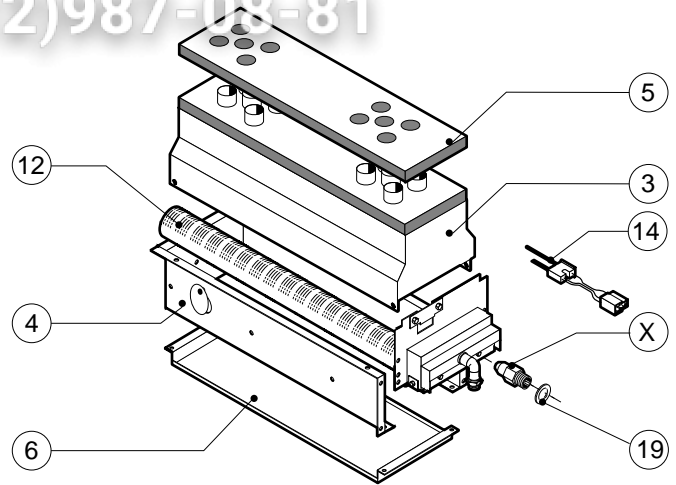

Зип Общепит

vsezip.ru

+7(812)987-08-81

POS.	CODICE	PEZZI	DESCRIZIONE
1	R10100140	1	TAPPO SFIATO COMPLETO
2	R10201710	1	FILTRO DI SCARICO
3	R10202410	1	CAMERA COMBUSTIONE
4	R10202530	1	SUPPORTO BRUCIATORI CAMERA
5	R10406250	1	LASTRA ISOLANTE PROTEZIONE CAMERA
6	R10411650	1	PROTEZIONE INFERIORE BRUCIATORI CAMERA
7	R58003390	1	ATTACCO PRESSOSTATO
8	R58006080	1	UGELLO CONDESAZIONE Ø 2
9	R61630011	10	FASCETTE ZINCATE 12-22/9
10	R61630021	2	FASCETTE ZINCATE 30-45/9
11	R61630041	4	FASCETTE ZINCATE 70-90/9
12	R63016110	1	BRUCIATORE COMPLETO CAMERA
13	R63020010	1	VALVOLA GAS VR4605
14	R63050040	1	CANDELA WR 768G213
15	R63070010	1	PRESSOSTATO PG 901.61
16	R63070050	1	PRESSOSTATO 1/8" 0.5-0.35 BAR
17	R63080020	2	FLANGIA CURVA 1/2"
18	R70010070	2	ANELLO OR
19	R70030090	2	GUARNIZIONE 228/6

POS.	CODICE	PEZZI	DESCRIZIONE
20	R70060010	2	MANICOTTO SILICONE Ø 30
21	R70060020	1	GUARNIZIONE TAPPO SFIATO
22	R70060060	2	MANICOTTO SILICONE Ø 15
X		2	UGELLI (Vedi manuale operativo)