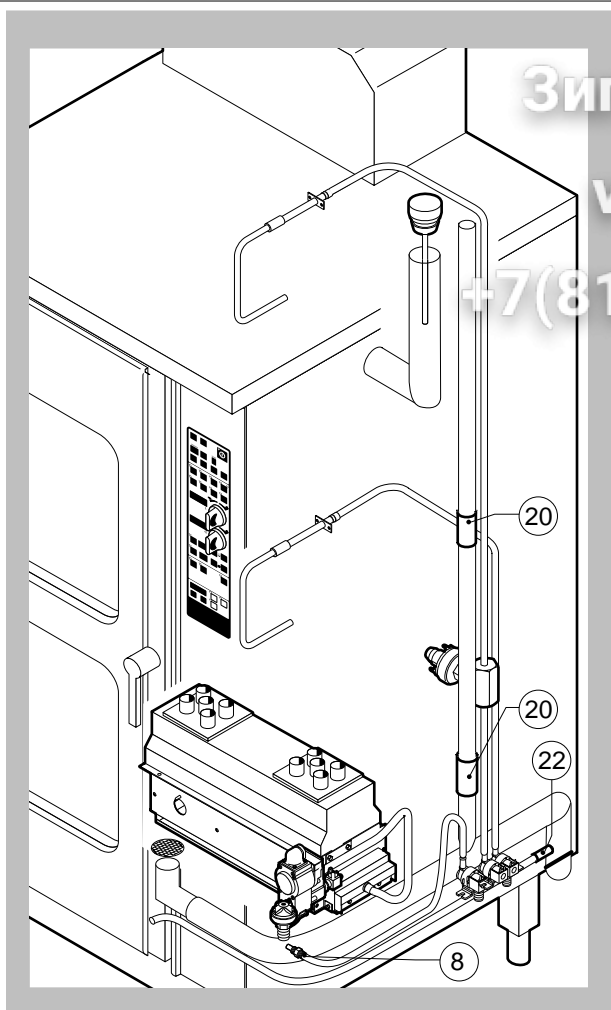

Зип Общепит

vsezip.ru

+7(812)987-08-81

POS.	CODICE	PEZZI	DESCRIZIONE
1	R10100140	1	TAPPO SFIATO COMPLETO
2	R10201710	1	FILTRO DI SCARICO
3	R10202410	1	CAMERA COMBUSTIONE
4	R10202530	1	SUPPORTO BRUCIATORI CAMERA
5	R10406250	1	LASTRA ISOLANTE PROTEZIONE CAMERA
6	R10411650	1	PROTEZIONE INFERIORE BRUCIATORI CAMERA
7	R58003390	1	ATTACCO PRESSOSTATO
8	R58006080	1	UGELLO CONDESAZIONE Ø 2
9	R61630011	10	FASCETTE ZINCATE 12-22/9
10	R61630021	2	FASCETTE ZINCATE 30-45/9
11	R61630041	4	FASCETTE ZINCATE 70-90/9
12	R63016110	1	BRUCIATORE COMPLETO CAMERA
13	R63020010	1	VALVOLA GAS VR4605
14	R63050040	1	CANDELA WR 768G213
15	R63070010	1	PRESSOSTATO PG 901.61
16	R63070050	1	PRESSOSTATO 1/8" 0.5-0.35 BAR
17	R63080020	2	FLANGIA CURVA 1/2"
18	R70010070	2	ANELLO OR
19	R70030090	2	GUARNIZIONE 228/6

POS.	CODICE	PEZZI	DESCRIZIONE
20	R70060010	2	MANICOTTO SILICONE Ø 30
21	R70060020	1	GUARNIZIONE TAPPO SFIATO
22	R70060060	2	MANICOTTO SILICONE Ø 15
X		2	UGELLI (Vedi manuale operativo)