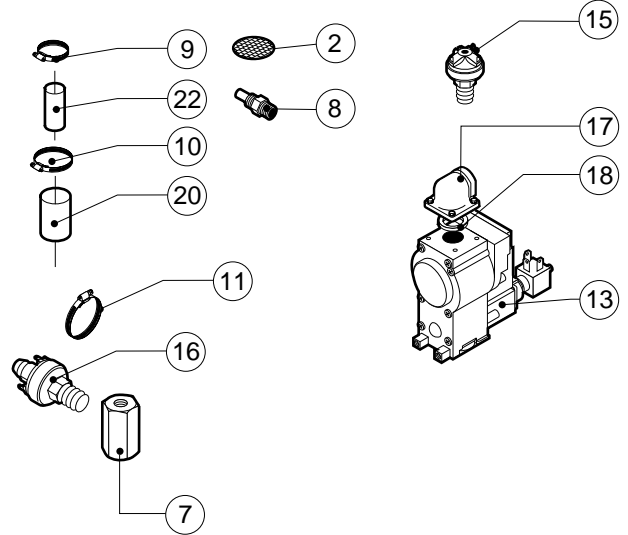

Зип Общепит

vsezip.ru

+7(812)987-08-81

POS.	CODICE	PEZZI	DESCRIZIONE
1	R10100140	1	TAPPO SFIATO COMPLETO
2	R10201710	1	FILTRO DI SCARICO
3	R10202410	1	CAMERA COMBUSTIONE
4	R10202530	1	SUPPORTO BRUCIATORI CAMERA
5	R10406250	1	LASTRA ISOLANTE PROTEZIONE CAMERA
6	R10411650	1	PROTEZIONE INFERIORE BRUCIATORI CAMERA
7	R58003390	1	ATTACCO PRESSOSTATO
8	R58006080	1	UGELLO CONDESAZIONE Ø 2
9	R61630011	10	FASCETTE ZINCATE 12-22/9
10	R61630021	2	FASCETTE ZINCATE 30-45/9
11	R61630041	4	FASCETTE ZINCATE 70-90/9
12	R63016110	1	BRUCIATORE COMPLETO CAMERA
13	R63020010	1	VALVOLA GAS VR4605
14	R63050040	1	CANDELA WR 768G213
15	R63070010	1	PRESSOSTATO PG 901.61
16	R63070050	1	PRESSOSTATO 1/8" 0.5-0.35 BAR
17	R63080020	2	FLANGIA CURVA 1/2"
18	R70010070	2	ANELLO OR
19	R70030090	2	GUARNIZIONE 228/6

POS.	CODICE	PEZZI	DESCRIZIONE
20	R70060010	2	MANICOTTO SILICONE Ø 30
21	R70060020	1	GUARNIZIONE TAPPO SFIATO
22	R70060060	2	MANICOTTO SILICONE Ø 15
X		2	UGELLI (Vedi manuale operativo)