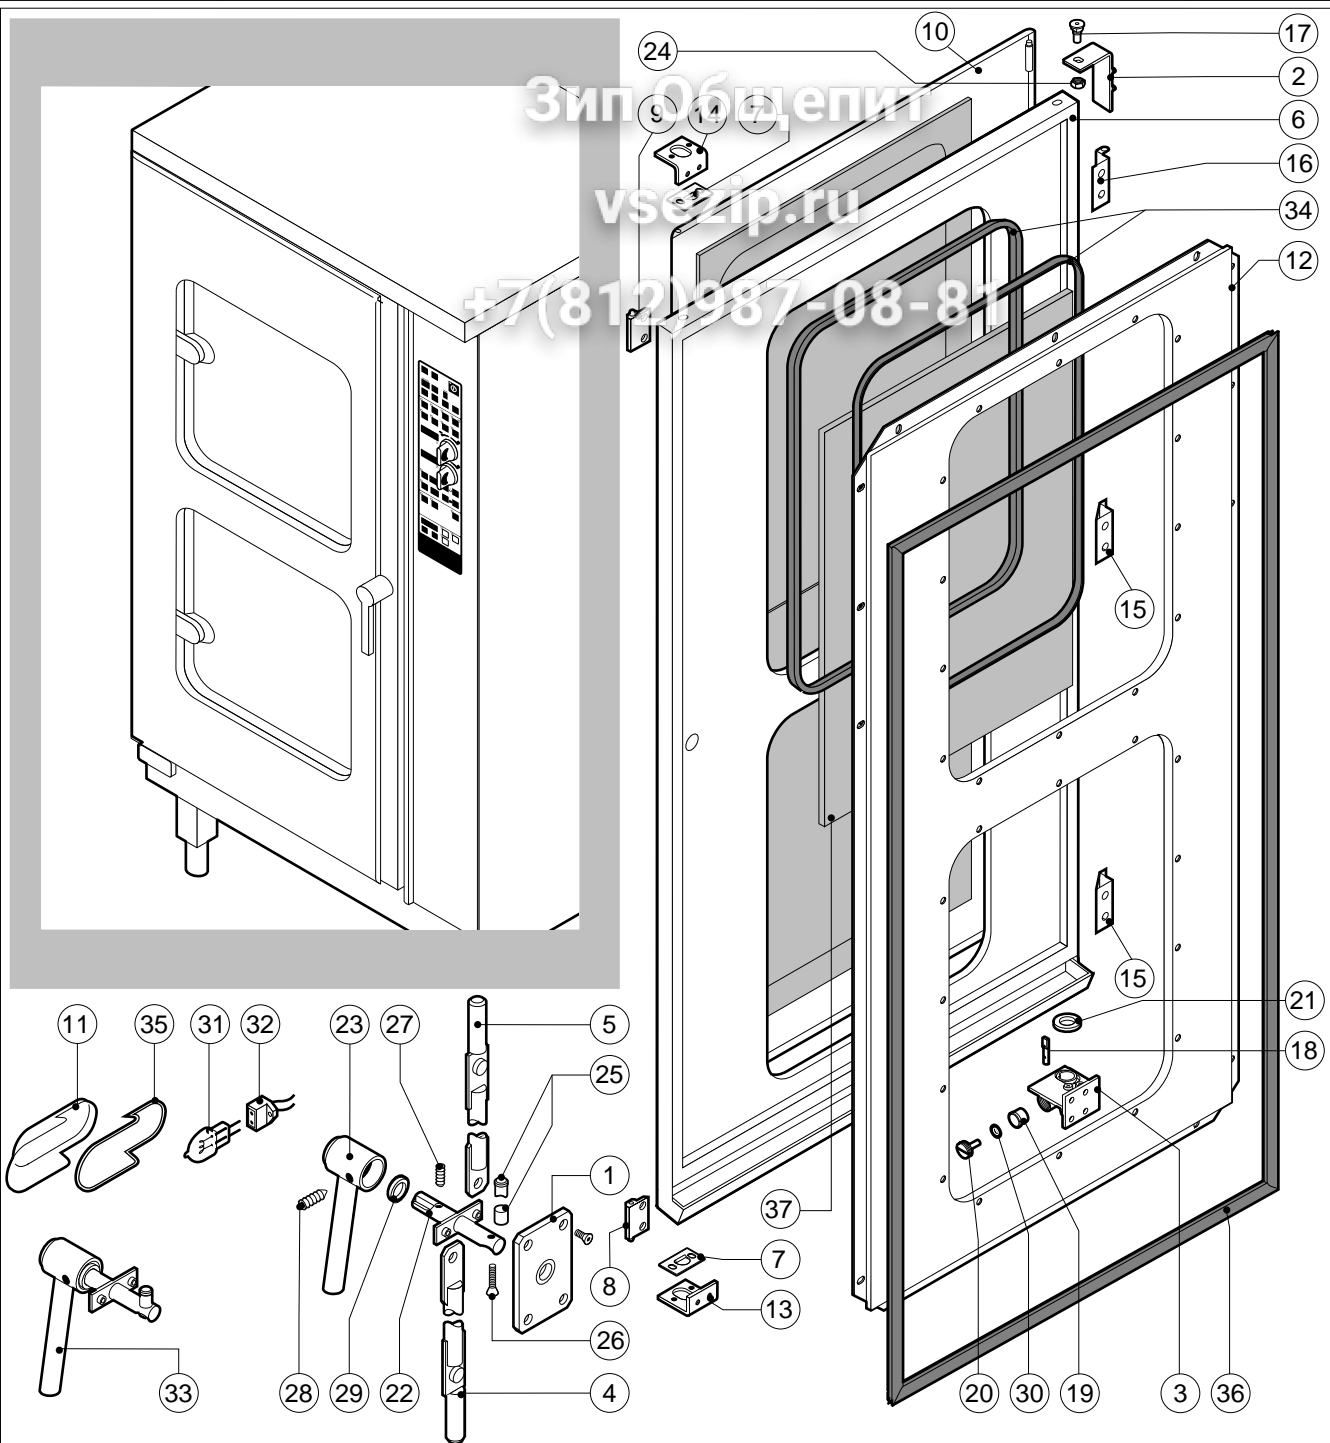

016.40.004.349TT 301097 DONADINI & C

POS.	CODICE	PEZZI	DESCRIZIONE
1	R10104270	1	PORTA COMPLETA
2	R10104970	1	KIT CRUSCOTTO
3	R10201600	1	FIANCO SX
4	R10201620	1	FIANCO DX
5	R10201630	1	SCHIENA
6	R10206260	1	COPERCHIO
7	R10206480	2	PROLUNGA SPRUZZATORE
8	R10206540	2	RACCORDO SPRUZZATORE
9	R10207281	1	KIT DEFLETTORE
10	R10207521	1	KIT CAMERA COTTURA FORNO
11	R58003100	2	VITE FERMO DEFLETTORE
12	R69070070	4	PIEDINO ACCIAIO INOX 1"1/4x120
13	R70041010	1	GUARNIZIONE FACCIATA FORNO
14	R75300060	2	MASCHERINA VENTILATORE Ø 270

POS.	CODICE	PEZZI	DESCRIZIONE

POS.	CODICE	PEZZI	DESCRIZIONE
1	R03200970	1	FLANGIA BOCCOLA POSTERIORE
2	R10201290	1	CERNIERA SUPERIORE
3	R10201330	1	CERNIERA INFERIORE C/FERMO
4	R10202950	1	ASTINA INFERIORE PUNTONI
5	R10202960	1	ASTINA SUPERIORE PUNTONI
6	R10207630	1	PORTA
7	R10207680	2	PIASTRINA SEDE PUNTORE
8	R10208290	1	GUIDA INFERIORE PIOLINO FERMO COPERTURA
9	R10208300	1	GUIDA SUPERIORE PIOLINO FERMO COPERTURA
10	R10208340	1	PROTEZIONE PORTA
11	R10400150	2	PROTEZIONE LAMPADA
12	R10410770	1	CONTROPORTA
13	R10411350	1	SQUADRETTA INFERIORE PUNTONI
14	R10411360	1	SQUADRETTA SUPERIORE PUNTONI
15	R10456040	2	CERNIERA INFERIORE PROTEZIONE PORTA
16	R10456050	1	CERNIERA SUPERIORE PROTEZIONE PORTA
17	R58002150	1	PERNO SUPERIORE CERNIERA
18	R58002540	1	CHIAVETTA PER PERNO PORTA
19	R58002550	1	PATTINO FERMO PORTA