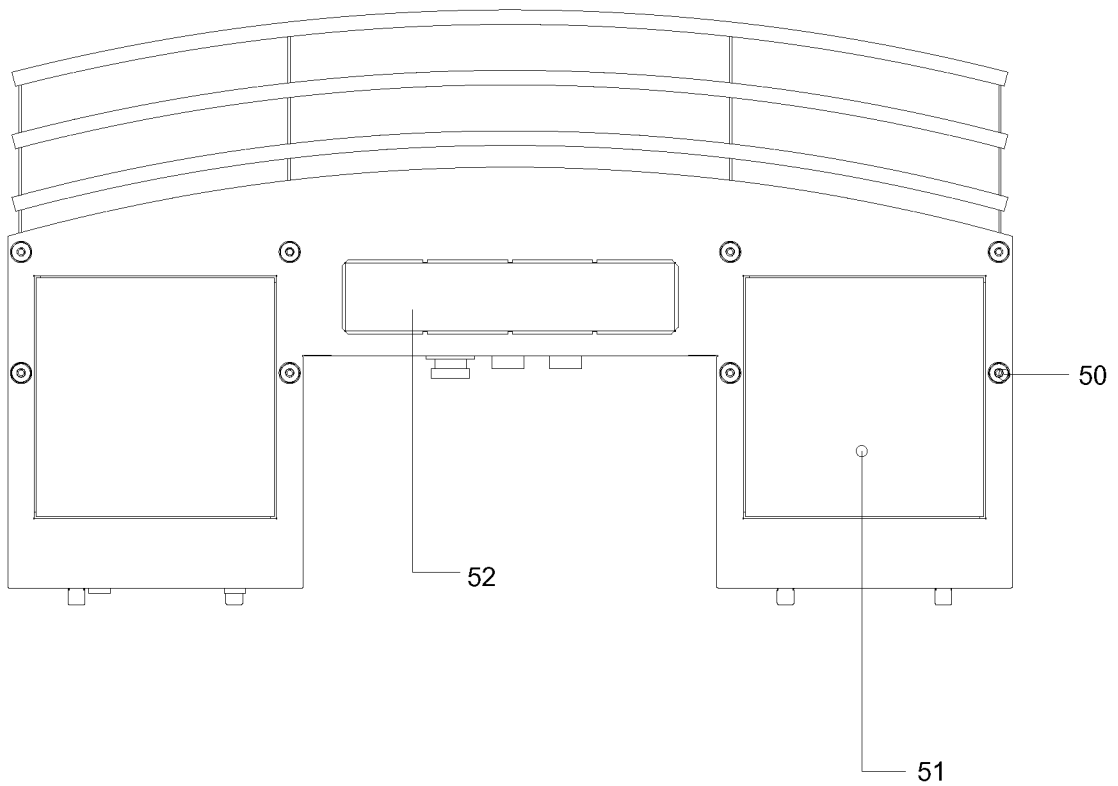

Brand / Marchio: E
Factory code: 3PDX

Зип Общепит

vsezip.ru

+7(812)987-08-81

STATION OF JOB GRAND MARCHE'
STAZIONE DI LAVORO GRAND MARCHE'

Зип Общепит
vsezip.ru
+7(812)987-08-81

STATION OF JOB GRAND MARCHE'
STAZIONE DI LAVORO GRAND MARCHE'