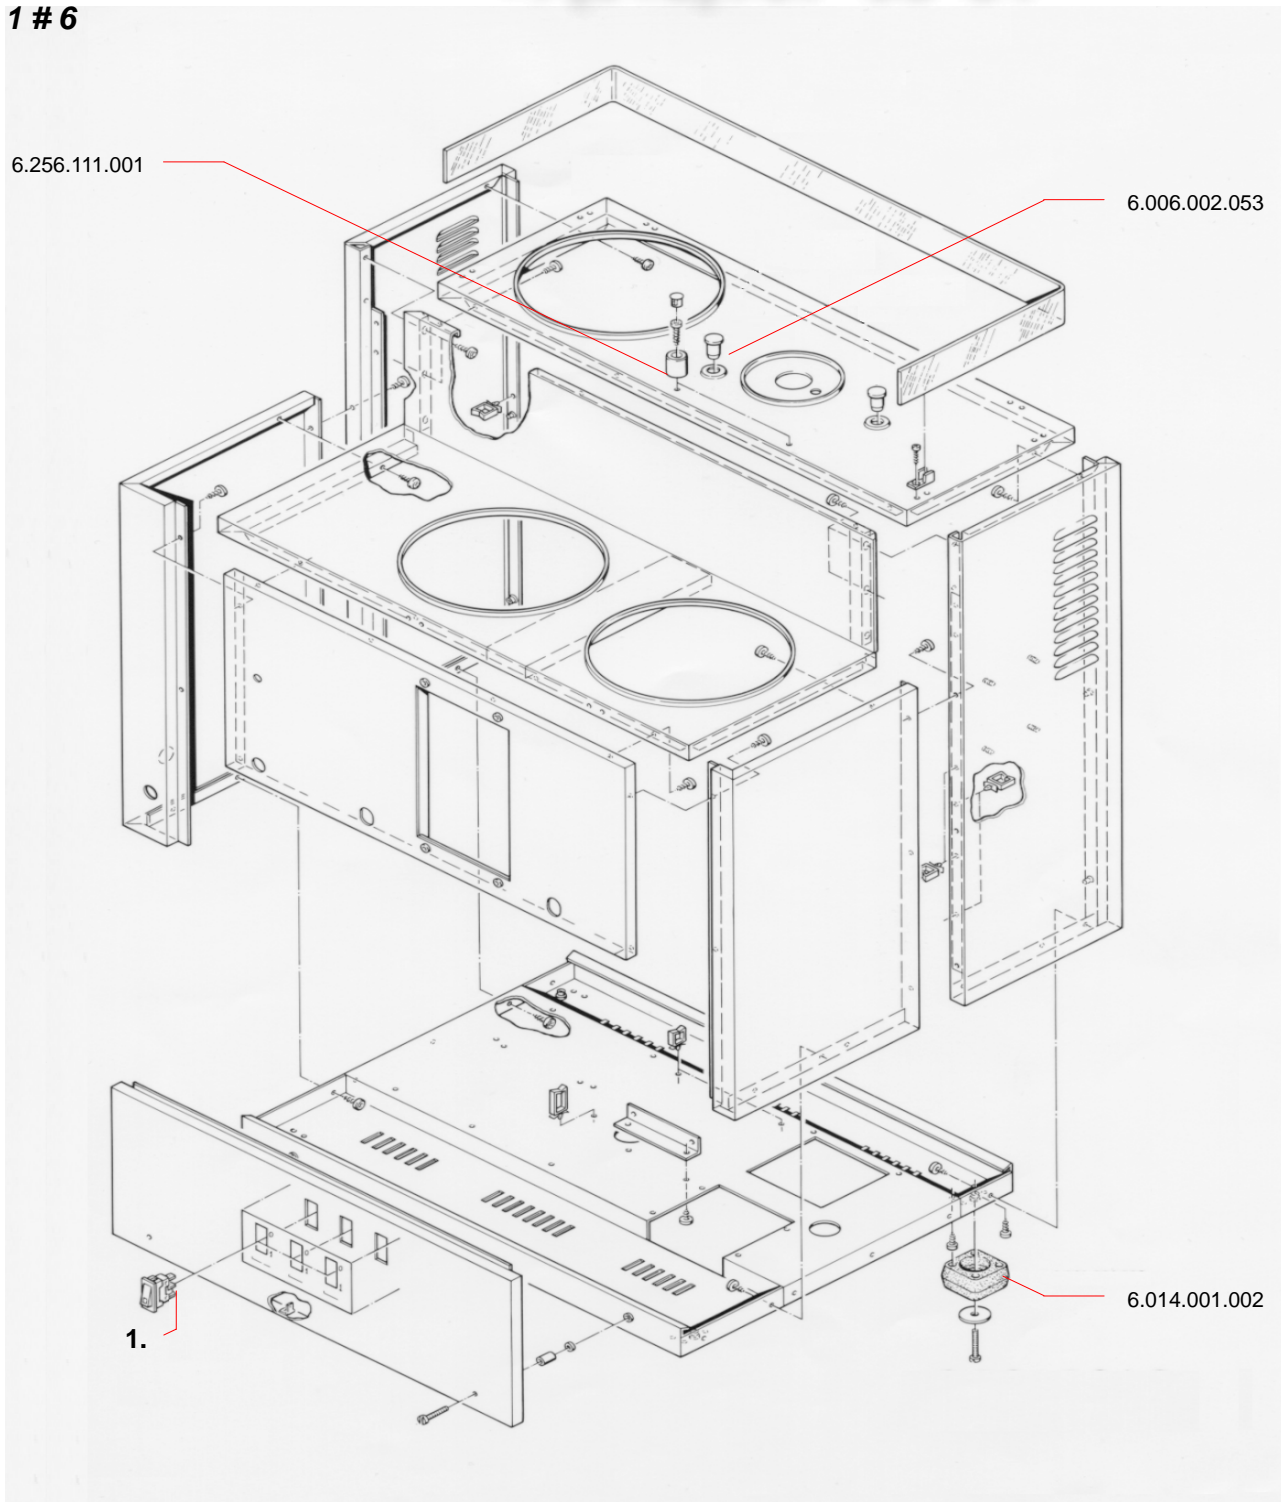

AM112 / AM112 AT
+7(812)987-08-81

1 # 6

		AM112	AM112 AT
1.	STD		6.004.001.045
	D		6.004.001.051